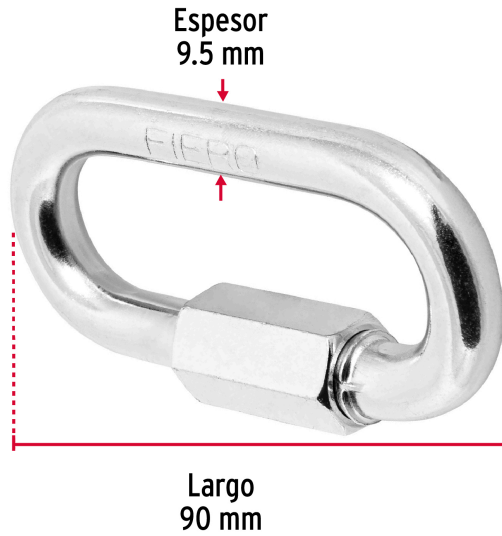

FIERO

CÓDIGO: 44024 CLAVE: BSE-3/8

Bandola de acero de 3/8" con seguro, FIERO

- Fabricado en acero al carbono, acabado galvanizado
- Resistente a la corrosión
- Tornillo de bloqueo roscado
- Ideales para arrastre, sujeción y anclaje
- Para conexión rápida a cadenas, cables y accesorios

País de origen**Fabricado en China bajo las estrictas especificaciones de GRUPO TRUPER**

Datos de Empaque (Medidas y pesos aproximados)

Empaque Individual

Medidas: Alto: 17.5 cm (7") Ancho: 1.6 cm (3/4") Largo: 7.5 cm (3") **Peso:** 0.14 kg (0.31 lb)

Inner

Medidas: Alto: 11 cm (4 1/4") Ancho: 13 cm (5 1/4") Largo: 19.5 cm (7 3/4") **Peso:** 1.78 kg (3.92 lb)

Master

Medidas: Alto: 23.4 cm (9 1/4") Ancho: 21.6 cm (8 1/2") Largo: 41 cm (16 1/4") **Peso:** 11.16 kg (24.60 lb)

Imágenes complementarias

Tornillo de bloqueo roscado

Fabricadas en acero al carbono

EMPAQUE INDIVIDUAL

Alto: 17.5 cm (7")

Largo: 7.5 cm (3")

Peso: 0.14 kg (0.31 lb)

Imágenes complementarias