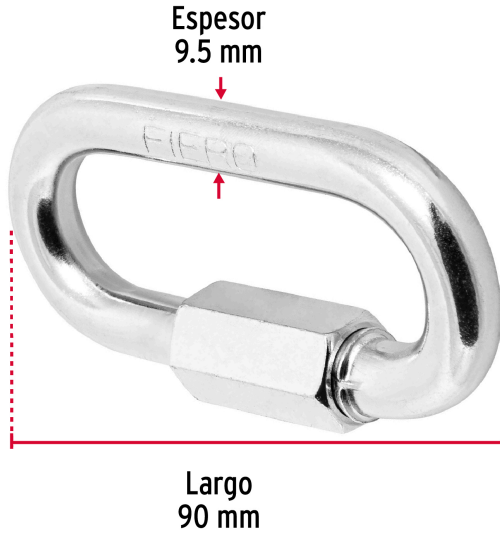

FIERO

CÓDIGO: 44024 CLAVE: BSE-3/8

Bandola de acero de 3/8" con seguro, FIERO

- Fabricado en acero al carbono, acabado galvanizado
- Resistente a la corrosión
- Tornillo de bloqueo roscado
- Ideales para arrastre, sujeción y anclaje
- Para conexión rápida a cadenas, cables y accesorios

País de origen**Fabricado en China bajo las estrictas especificaciones de GRUPO TRUPER**

Datos de Empaque (Medidas y pesos aproximados)

Empaque Individual

Medidas: Alto: 17.5 cm (7") Ancho: 1.6 cm (3/4") Largo: 7.5 cm (3") **Peso:** 0.14 kg (0.31 lb)

Inner

Medidas: Alto: 11 cm (4 1/4") Ancho: 13 cm (5 1/4") Largo: 19.5 cm (7 3/4") **Peso:** 1.78 kg (3.92 lb)

Master

Medidas: Alto: 23.4 cm (9 1/4") Ancho: 21.6 cm (8 1/2") Largo: 41 cm (16 1/4") **Peso:** 11.16 kg (24.60 lb)

Imágenes complementarias

Tornillo de bloqueo roscado

Fabricadas en acero al carbono

EMPAQUE INDIVIDUAL

Alto: 17.5 cm (7")

Largo: 7.5 cm (3")

Peso: 0.14 kg (0.31 lb)

Imágenes complementarias