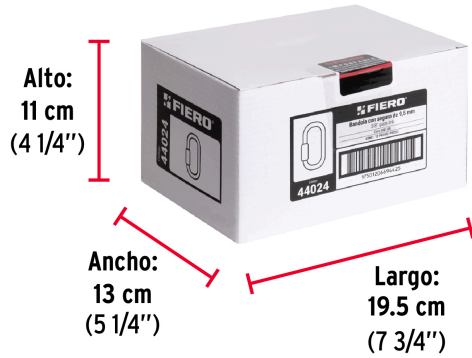

País de origen**Fabricado en China bajo las estrictas especificaciones de GRUPO TRUPER**

Datos de Empaque (Medidas y pesos aproximados)

Empaque Individual

Medidas: Alto: 17.5 cm (7") Ancho: 1.6 cm (3/4") Largo: 7.5 cm (3") **Peso:** 0.14 kg (0.31 lb)

Inner

Medidas: Alto: 11 cm (4 1/4") Ancho: 13 cm (5 1/4") Largo: 19.5 cm (7 3/4") **Peso:** 1.78 kg (3.92 lb)

Master

Medidas: Alto: 23.4 cm (9 1/4") Ancho: 21.6 cm (8 1/2") Largo: 41 cm (16 1/4") **Peso:** 11.16 kg (24.60 lb)

Imágenes complementarias

Tornillo de bloqueo roscado

Fabricadas en acero al carbono

EMPAQUE INDIVIDUAL

Alto: 17.5 cm (7")

Largo: 7.5 cm (3")

Peso: 0.14 kg (0.31 lb)

Imágenes complementarias

EMPAQUE INNER

Contiene: 12 piezas

Peso: 1.78 kg (3.92 lb)

EMPAQUE MASTER

Contiene: 6 inner (72 piezas)

Peso: 11.16 kg (24.60 lb)