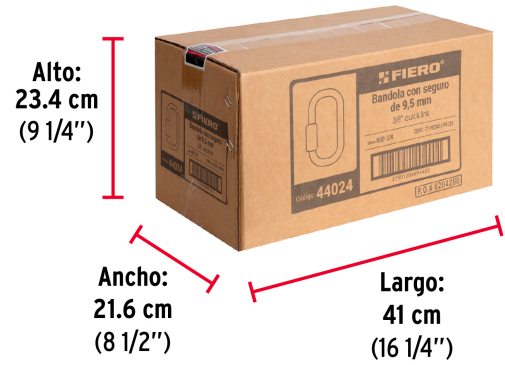

País de origen**Fabricado en China bajo las estrictas especificaciones de GRUPO TRUPER**

Datos de Empaque (Medidas y pesos aproximados)

Empaque Individual

Medidas: Alto: 17.5 cm (7") Ancho: 1.6 cm (3/4") Largo: 7.5 cm (3") **Peso:** 0.14 kg (0.31 lb)

Inner

Medidas: Alto: 11 cm (4 1/4") Ancho: 13 cm (5 1/4") Largo: 19.5 cm (7 3/4") **Peso:** 1.78 kg (3.92 lb)

Master

Medidas: Alto: 23.4 cm (9 1/4") Ancho: 21.6 cm (8 1/2") Largo: 41 cm (16 1/4") **Peso:** 11.16 kg (24.60 lb)

Imágenes complementarias

Tornillo de bloqueo roscado

Fabricadas en acero al carbono

EMPAQUE INDIVIDUAL

Alto: 17.5 cm (7")

Largo: 7.5 cm (3")

Peso: 0.14 kg (0.31 lb)

Imágenes complementarias

EMPAQUE INNER

Contiene: 12 piezas

Peso: 1.78 kg (3.92 lb)

EMPAQUE MASTER

Contiene: 6 inner (72 piezas)

Peso: 11.16 kg (24.60 lb)