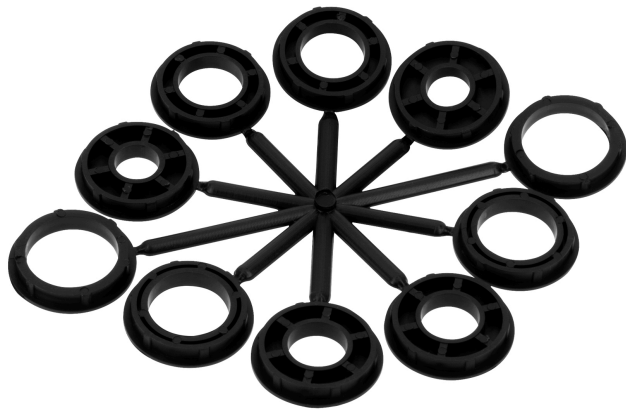

TRUPER

CÓDIGO: 17526 CLAVE: CA-109

Carda alambre ondulado 8" x 1" para esmeril, TRUPER

- Alambres ondulados de acero al carbono
- Acabado semifino
- Ideal para limpieza de superficies irregulares
- Para esmeriles de banco
- Mayor flexibilidad

**Especificaciones**

Diámetro	8" (200 mm)
Espesor	1"
Largo del alambre	34 mm
Velocidad máxima	4,500 rpm
Calibre	0.35 mm (0.014")
Empaque individual	Blíster
Inner	4
Máster	12
Pallet	384

Incluye

Adaptadores

País de origen**Fabricado en China bajo las estrictas especificaciones de GRUPO TRUPER**

Imágenes complementarias

Alambre ondulado

Largo de alambre
34 mm (1 3/8")

Diámetro
8" (200 mm)

Imágenes complementarias