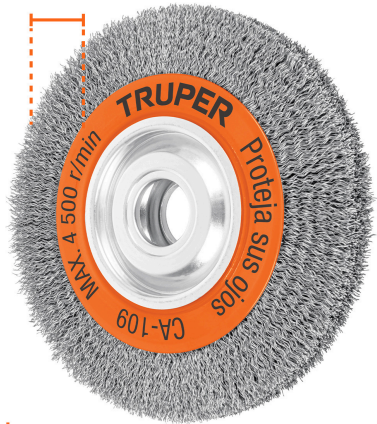

TRUPER

CÓDIGO: 17526 CLAVE: CA-109

Carda alambre ondulado 8" x 1" para esmeril, TRUPER

- Alambres ondulados de acero al carbono
- Acabado semifino
- Ideal para limpieza de superficies irregulares
- Para esmeriles de banco
- Mayor flexibilidad

**Especificaciones**

Diámetro	8" (200 mm)
Espesor	1"
Largo del alambre	34 mm
Velocidad máxima	4,500 rpm
Calibre	0.35 mm (0.014")
Empaque individual	Blíster
Inner	4
Máster	12
Pallet	384

Incluye

Adaptadores

País de origen**Fabricado en China bajo las estrictas especificaciones de GRUPO TRUPER**

Imágenes complementarias

Alambre ondulado

Largo de alambre
34 mm (1 3/8")

Diámetro
8" (200 mm)

Imágenes complementarias