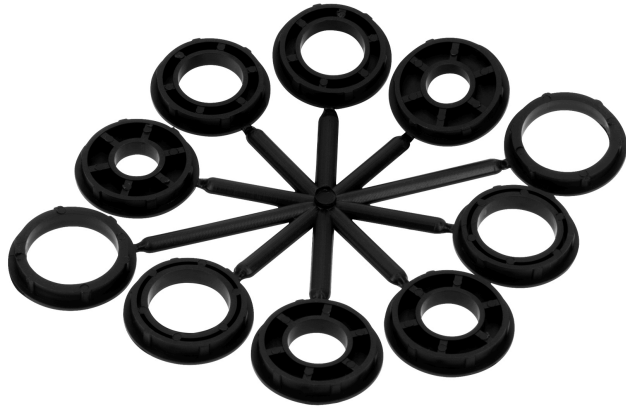

TRUPER

CÓDIGO: 17526 CLAVE: CA-109

Carda alambre ondulado 8" x 1" para esmeril, TRUPER

- Alambres ondulados de acero al carbono
- Acabado semifino
- Ideal para limpieza de superficies irregulares
- Para esmeriles de banco
- Mayor flexibilidad

**Especificaciones**

Diámetro	8" (200 mm)
Espesor	1"
Largo del alambre	34 mm
Velocidad máxima	4,500 rpm
Calibre	0.35 mm (0.014")
Empaque individual	Blíster
Inner	4
Máster	12
Pallet	384

Incluye

Adaptadores

País de origen**Fabricado en China bajo las estrictas especificaciones de GRUPO TRUPER**

Imágenes complementarias

Alambre ondulado

Largo de alambre
34 mm (1 3/8")

Diámetro
8" (200 mm)

Imágenes complementarias