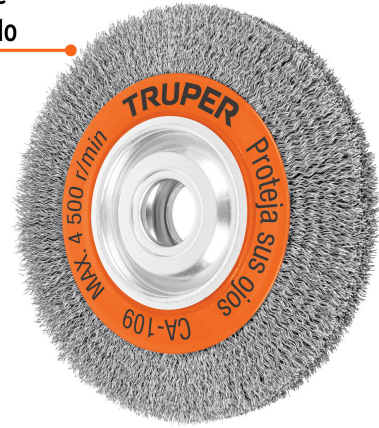

TRUPER

CÓDIGO: 17526 CLAVE: CA-109

Carda alambre ondulado 8" x 1" para esmeril, TRUPER

- Alambres ondulados de acero al carbono
- Acabado semifino
- Ideal para limpieza de superficies irregulares
- Para esmeriles de banco
- Mayor flexibilidad

**Especificaciones**

Diámetro	8" (200 mm)
Espesor	1"
Largo del alambre	34 mm
Velocidad máxima	4,500 rpm
Calibre	0.35 mm (0.014")
Empaque individual	Blíster
Inner	4
Máster	12
Pallet	384

Incluye

Adaptadores

País de origen**Fabricado en China bajo las estrictas especificaciones de GRUPO TRUPER**

Imágenes complementarias

Alambre ondulado

Largo de alambre
34 mm (1 3/8")

Diámetro
8" (200 mm)

Imágenes complementarias