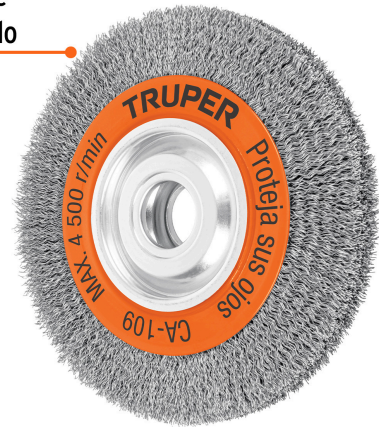

TRUPER

CÓDIGO: 17526 CLAVE: CA-109

Carda alambre ondulado 8" x 1" para esmeril, TRUPER

- Alambres ondulados de acero al carbono
- Acabado semifino
- Ideal para limpieza de superficies irregulares
- Para esmeriles de banco
- Mayor flexibilidad

**Especificaciones**

Diámetro	8" (200 mm)
Espesor	1"
Largo del alambre	34 mm
Velocidad máxima	4,500 rpm
Calibre	0.35 mm (0.014")
Empaque individual	Blíster
Inner	4
Máster	12
Pallet	384

Incluye

Adaptadores

País de origen**Fabricado en China bajo las estrictas especificaciones de GRUPO TRUPER**

Imágenes complementarias

Alambre ondulado

Largo de alambre
34 mm (1 3/8")

Diámetro
8" (200 mm)

Imágenes complementarias