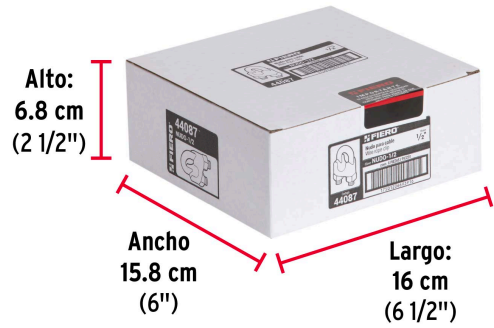

Especificaciones

Diámetro del cable	1/2" (13 mm)
Altura	51 mm
Base	48.5 mm
Fondo	24.3 mm
Diámetro perno	9.7 mm
Número de piezas	1
Empaque individual	Blíster
Inner	6
Master	48
Pallet	3024

País de origen

Fabricado en China bajo las estrictas especificaciones de GRUPO TRUPER

Imágenes complementarias

Método de instalación

Uso en uniones temporales de trabajo ligero

Imágenes complementarias

EMPAQUE INDIVIDUAL

Peso: 0.17 kg (0.37 lb)

EMPAQUE INNER

Contiene: 6 piezas

Peso: 1.06 kg (2.34 lb)

EMPAQUE MASTER

Contiene: 8 inner (48 piezas)

Peso: 9.06 kg (19.97 lb)