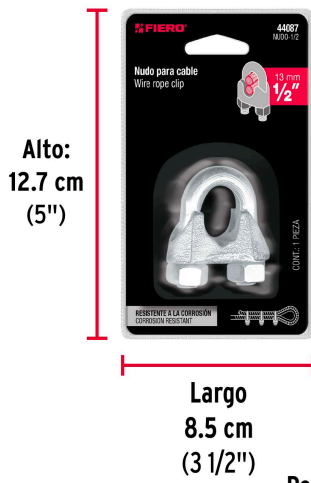

FIERO

CÓDIGO: 44087 CLAVE: NUDO-1/2

Blíster c/1 nudo (perro) de hierro p/cable de 1/2", FIERO

- Fabricado en hierro maleable con acabado galvanizado resistente a la corrosión
- Para arreglos de cables donde no se puedan usar terminales ni prensarse
- Para uniones temporales

Especificaciones

Diámetro del cable	1/2" (13 mm)
Altura	51 mm
Base	48.5 mm
Fondo	24.3 mm
Diámetro perno	9.7 mm
Número de piezas	1
Empaque individual	Blíster
Inner	6
Master	48
Pallet	3024

País de origen

Fabricado en China bajo las estrictas especificaciones de GRUPO TRUPER

Imágenes complementarias

Método de instalación

Uso en uniones temporales de trabajo ligero

Imágenes complementarias

EMPAQUE INDIVIDUAL

Peso: 0.17 kg (0.37 lb)

EMPAQUE INNER

Contiene: 6 piezas

Peso: 1.06 kg (2.34 lb)

EMPAQUE MASTER

Contiene: 8 inner (48 piezas)

Peso: 9.06 kg (19.97 lb)