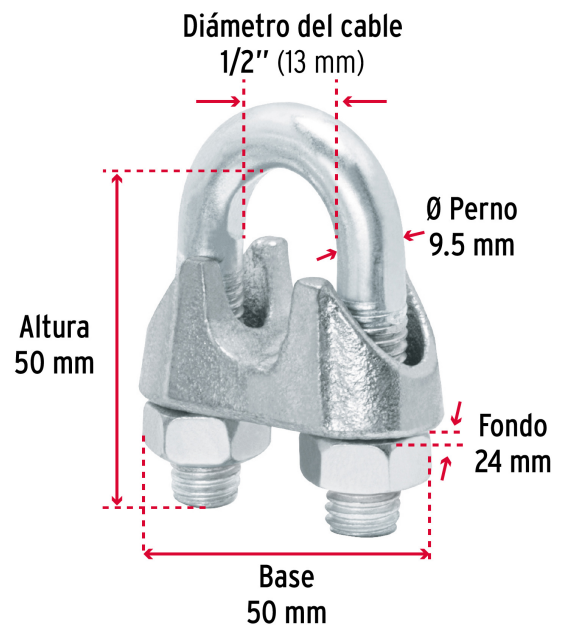

FIERO

CÓDIGO: 44087 CLAVE: NUDO-1/2

Blíster c/1 nudo (perro) de hierro p/cable de 1/2", FIERO

- Fabricado en hierro maleable con acabado galvanizado resistente a la corrosión
- Para arreglos de cables donde no se puedan usar terminales ni prensarse
- Para uniones temporales

Especificaciones

Diámetro del cable	1/2" (13 mm)
Altura	51 mm
Base	48.5 mm
Fondo	24.3 mm
Diámetro perno	9.7 mm
Número de piezas	1
Empaque individual	Blíster
Inner	6
Master	48
Pallet	3024

País de origen

Fabricado en China bajo las estrictas especificaciones de GRUPO TRUPER

Imágenes complementarias

Método de instalación

Uso en uniones temporales de trabajo ligero

Imágenes complementarias

EMPAQUE INDIVIDUAL

Peso: 0.17 kg (0.37 lb)

EMPAQUE INNER

Contiene: 6 piezas

Peso: 1.06 kg (2.34 lb)

EMPAQUE MASTER

Contiene: 8 inner (48 piezas)

Peso: 9.06 kg (19.97 lb)