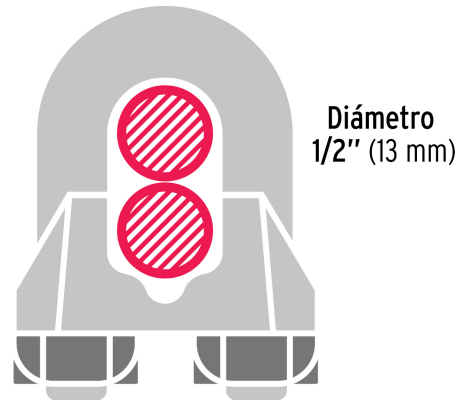

FIERO

CÓDIGO: 44087 CLAVE: NUDO-1/2

Blíster c/1 nudo (perro) de hierro p/cable de 1/2", FIERO

- Fabricado en hierro maleable con acabado galvanizado resistente a la corrosión
- Para arreglos de cables donde no se puedan usar terminales ni prensarse
- Para uniones temporales

Especificaciones

Diámetro del cable	1/2" (13 mm)
Altura	51 mm
Base	48.5 mm
Fondo	24.3 mm
Diámetro perno	9.7 mm
Número de piezas	1
Empaque individual	Blíster
Inner	6
Master	48
Pallet	3024

País de origen

Fabricado en China bajo las estrictas especificaciones de GRUPO TRUPER

Imágenes complementarias

Método de instalación

Uso en uniones temporales de trabajo ligero

Imágenes complementarias

EMPAQUE INDIVIDUAL

Peso: 0.17 kg (0.37 lb)

EMPAQUE INNER

Contiene: 6 piezas