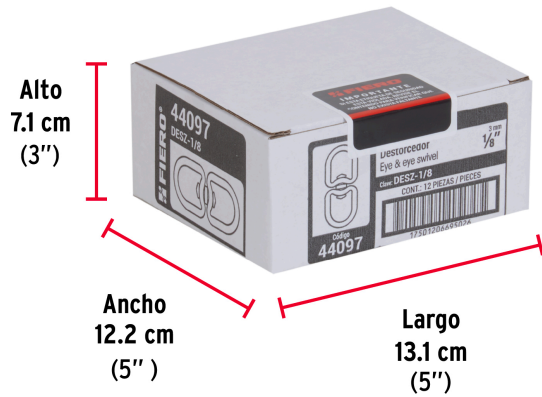

FIERO

*La foto del producto no necesariamente corresponde a la medida del producto

CÓDIGO: 44097 CLAVE: DESZ-1/8

Destorcedor metálico de 1/8", FIERO

- Cuerpo metálico, acabado niquelado para mayor resistencia a la corrosión
- Eje giratorio
- Para uso ligero, evita enredos en cadenas , correas de perros
- *No exceder límite marcado

**Certificaciones y garantías**

- Garantizado contra defectos de fabricación o mano de obra. La garantía se puede hacer válida con cualquier distribuidor de TRUPER

Especificaciones

Carga de trabajo*	30 kg
Espesor	1/8" (3 mm)
Largo	1-1/2" (38 mm)
Empaque individual	Tarjeta
Inner	12
Master	72
Pallet	10080

País de origen**Fabricado en China bajo las estrictas especificaciones de GRUPO TRUPER**

Imágenes complementarias

Acabado niquelado

EMPAQUE INDIVIDUAL

Alto
10 cm
(4")

Largo
5 cm
(2")

Peso: 0.01 kg (0.02 lb)

Imágenes complementarias

EMPAQUE INNER

Contiene: 12 piezas

Peso: 0.24 kg (0.5 lb)

EMPAQUE MASTER

Contiene: 6 inner (72 piezas)

Peso: 1.66 kg (3.7 lb)