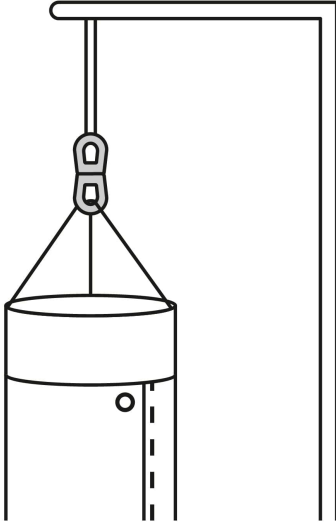

FIERO

*La foto del producto no necesariamente corresponde a la medida del producto

CÓDIGO: 44097 CLAVE: DESZ-1/8

Destorcedor metálico de 1/8", FIERO

- Cuerpo metálico, acabado niquelado para mayor resistencia a la corrosión
- Eje giratorio
- Para uso ligero, evita enredos en cadenas , correas de perros
- *No exceder límite marcado

**Certificaciones y garantías**

- Garantizado contra defectos de fabricación o mano de obra. La garantía se puede hacer válida con cualquier distribuidor de TRUPER

Especificaciones

Carga de trabajo*	30 kg
Espesor	1/8" (3 mm)
Largo	1-1/2" (38 mm)
Empaque individual	Tarjeta
Inner	12
Master	72
Pallet	10080

País de origen**Fabricado en China bajo las estrictas especificaciones de GRUPO TRUPER**

Imágenes complementarias

Acabado niquelado

EMPAQUE INDIVIDUAL

Alto
10 cm
(4")

Largo
5 cm
(2")

Peso: 0.01 kg (0.02 lb)