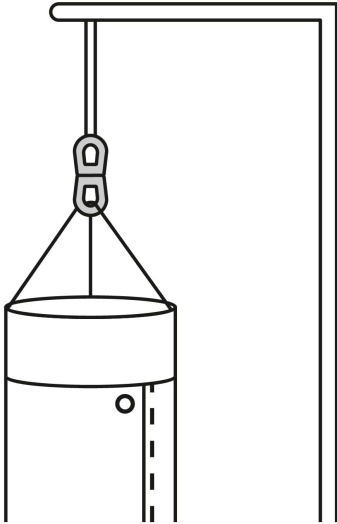

Imágenes complementarias