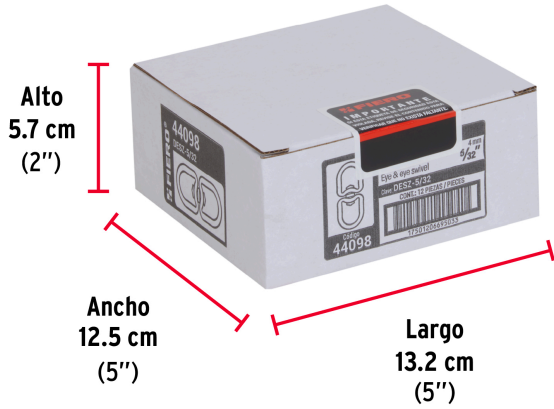

FIERO

CÓDIGO: 44098 CLAVE: DESZ-5/32

Destorcedor metálico de 5/32", FIERO

- Cuerpo metálico, acabado niquelado para mayor resistencia a la corrosión
- Eje giratorio
- Para uso ligero, evita enredos en cadenas , correas de perros
- *No exceder límite marcado

Certificaciones y garantías

• Garantizado contra defectos de fabricación o mano de obra. La garantía se puede hacer válida con cualquier distribuidor de TRUPER

Especificaciones

Carga de trabajo*	40 kg
Espesor	5/32" (4 mm)
Largo	2-1/4" (58 mm)
Empaque individual	Tarjeta
Inner	12
Master	72
Pallet	6480

País de origen**Fabricado en China bajo las estrictas especificaciones de GRUPO TRUPER**

Imágenes complementarias

Acabado niquelado

EMPAQUE INDIVIDUAL

Peso: 0.03 kg (0.07 lb)

Imágenes complementarias

EMPAQUE INNER

Contiene: 12 piezas

Peso: 0.39 kg (0.9 lb)

EMPAQUE MASTER

Contiene: 6 inner (72 piezas)

Peso: 2.52 kg (5.6 lb)