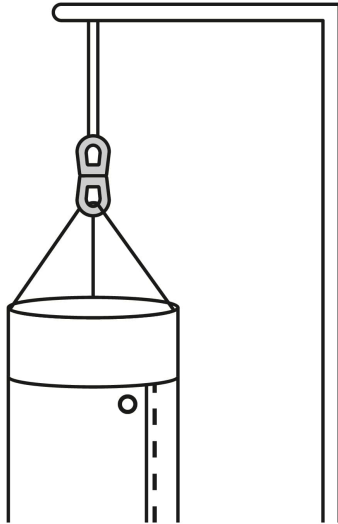

Imágenes complementarias