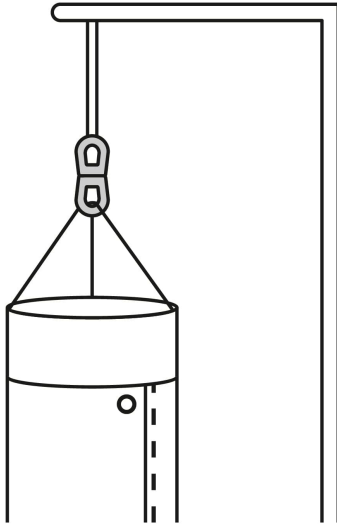

Imágenes complementarias