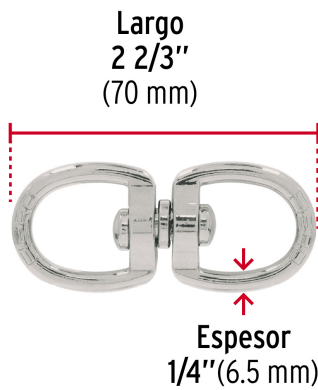

FIERO

CÓDIGO: 44100 CLAVE: DESZ-1/4

Destorcedor metálico de 1/4", FIERO

- Cuerpo metálico, acabado niquelado para mayor resistencia a la corrosión
- Eje giratorio
- Para uso ligero, evita enredos en cadenas , correas de perros
- *No exceder límite marcado

Certificaciones y garantías

• Garantizado contra defectos de fabricación o mano de obra. La garantía se puede hacer válida con cualquier distribuidor de TRUPER

Especificaciones

Carga de trabajo*	70 kg
Espesor	1/4" (6.5 mm)
Largo	2-3/4" (70 mm)
Empaque individual	Tarjeta
Inner	12
Master	72
Pallet	8640

País de origen

Fabricado en China bajo las estrictas especificaciones de GRUPO TRUPER

Imágenes complementarias

EMPAQUE INDIVIDUAL

Peso: 0.04 kg (0.09 lb)

Imágenes complementarias

EMPAQUE INNER

Contiene: 12 piezas

Peso: 0.58 kg (1.3 lb)

EMPAQUE MASTER

Contiene: 6 inner (72 piezas)

Peso: 3.72 kg (8.2 lb)