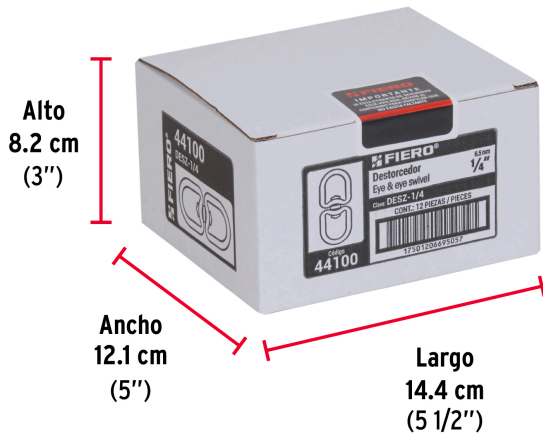

FIERO

CÓDIGO: 44100 CLAVE: DESZ-1/4

Destorcedor metálico de 1/4", FIERO

- Cuerpo metálico, acabado niquelado para mayor resistencia a la corrosión
- Eje giratorio
- Para uso ligero, evita enredos en cadenas , correas de perros
- *No exceder límite marcado

Certificaciones y garantías

• Garantizado contra defectos de fabricación o mano de obra. La garantía se puede hacer válida con cualquier distribuidor de TRUPER

Especificaciones

Carga de trabajo*	70 kg
Espesor	1/4" (6.5 mm)
Largo	2-3/4" (70 mm)
Empaque individual	Tarjeta
Inner	12
Master	72
Pallet	8640

País de origen

Fabricado en China bajo las estrictas especificaciones de GRUPO TRUPER

Imágenes complementarias

EMPAQUE INDIVIDUAL

Peso: 0.04 kg (0.09 lb)

Imágenes complementarias

EMPAQUE INNER

Contiene: 12 piezas

Peso: 0.58 kg (1.3 lb)

EMPAQUE MASTER

Contiene: 6 inner (72 piezas)

Peso: 3.72 kg (8.2 lb)