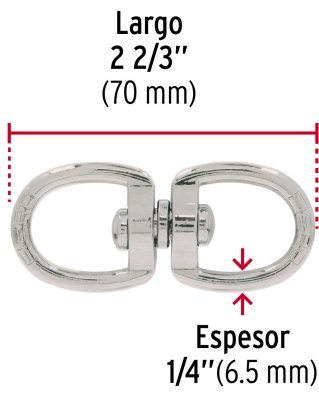

FIERO

CÓDIGO: 44100 CLAVE: DESZ-1/4

Destorcedor metálico de 1/4", FIERO

- Cuerpo metálico, acabado niquelado para mayor resistencia a la corrosión
- Eje giratorio
- Para uso ligero, evita enredos en cadenas , correas de perros
- *No exceder límite marcado

Certificaciones y garantías

• Garantizado contra defectos de fabricación o mano de obra. La garantía se puede hacer válida con cualquier distribuidor de TRUPER

Especificaciones

Carga de trabajo*	70 kg
Espesor	1/4" (6.5 mm)
Largo	2-3/4" (70 mm)
Empaque individual	Tarjeta
Inner	12
Master	72
Pallet	8640

País de origen**Fabricado en China bajo las estrictas especificaciones de GRUPO TRUPER**

Imágenes complementarias

EMPAQUE INDIVIDUAL

Peso: 0.04 kg (0.09 lb)

Imágenes complementarias

EMPAQUE INNER

Contiene: 12 piezas

Peso: 0.58 kg (1.3 lb)

EMPAQUE MASTER

Contiene: 6 inner (72 piezas)

Peso: 3.72 kg (8.2 lb)