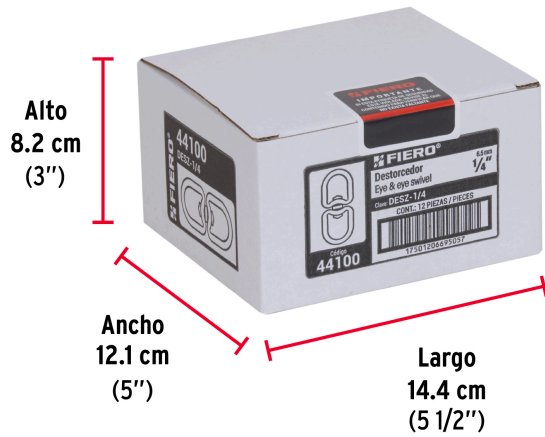

FIERO

CÓDIGO: 44100 CLAVE: DESZ-1/4

Destorcedor metálico de 1/4", FIERO

- Cuerpo metálico, acabado niquelado para mayor resistencia a la corrosión
- Eje giratorio
- Para uso ligero, evita enredos en cadenas , correas de perros
- *No exceder límite marcado

Certificaciones y garantías

• Garantizado contra defectos de fabricación o mano de obra. La garantía se puede hacer válida con cualquier distribuidor de TRUPER

Especificaciones

Carga de trabajo*	70 kg
Espesor	1/4" (6.5 mm)
Largo	2-3/4" (70 mm)
Empaque individual	Tarjeta
Inner	12
Master	72
Pallet	8640

País de origen**Fabricado en China bajo las estrictas especificaciones de GRUPO TRUPER**

Imágenes complementarias

EMPAQUE INDIVIDUAL

Peso: 0.04 kg (0.09 lb)

Imágenes complementarias

EMPAQUE INNER

Contiene: 12 piezas

Peso: 0.58 kg (1.3 lb)

EMPAQUE MASTER

Contiene: 6 inner (72 piezas)

Peso: 3.72 kg (8.2 lb)