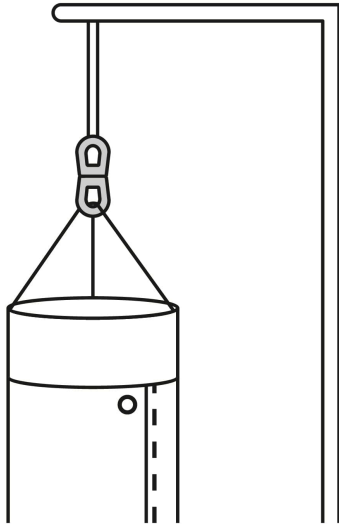

Imágenes complementarias