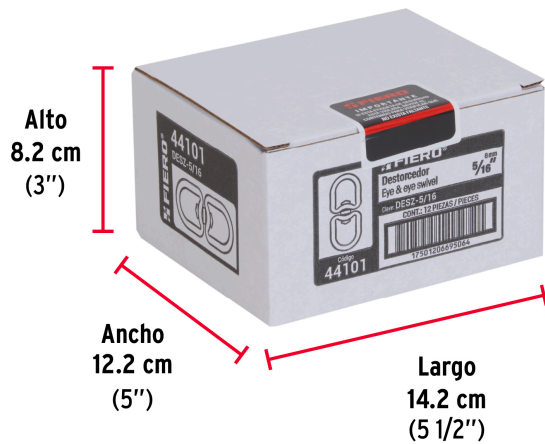

FIERO

CÓDIGO: 44101 CLAVE: DESZ-5/16

Destorcedor metálico de 5/16", FIERO

- Cuerpo metálico, acabado niquelado para mayor resistencia a la corrosión
- Eje giratorio
- Para uso ligero, evita enredos en cadenas , correas de perros
- *No exceder límite marcado

Certificaciones y garantías

• Garantizado contra defectos de fabricación o mano de obra. La garantía se puede hacer válida con cualquier distribuidor de TRUPER

Especificaciones

Carga de trabajo*	70 kg
Espesor	5/16" (8 mm)
Largo	2-13/16" (75 mm)
Empaque individual	Tarjeta
Inner	12
Master	72
Pallet	6480

País de origen**Fabricado en China bajo las estrictas especificaciones de GRUPO TRUPER**

Imágenes complementarias

Acabado niquelado

EMPAQUE INDIVIDUAL

Peso: 0.04 kg (0.09 lb)

Imágenes complementarias

EMPAQUE INNER

Contiene: 12 piezas

Peso: 0.59 kg (1.3 lb)

EMPAQUE MASTER

Contiene: 6 inner (72 piezas)

Peso: 3.76 kg (8.3 lb)