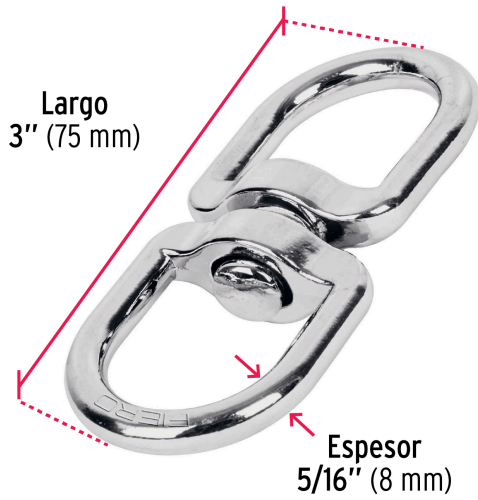

FIERO

CÓDIGO: 44101 CLAVE: DESZ-5/16

Destorcedor metálico de 5/16", FIERO

- Cuerpo metálico, acabado niquelado para mayor resistencia a la corrosión
- Eje giratorio
- Para uso ligero, evita enredos en cadenas , correas de perros
- *No exceder límite marcado

Certificaciones y garantías

• Garantizado contra defectos de fabricación o mano de obra. La garantía se puede hacer válida con cualquier distribuidor de TRUPER

Especificaciones

Carga de trabajo*	70 kg
Espesor	5/16" (8 mm)
Largo	2-13/16" (75 mm)
Empaque individual	Tarjeta
Inner	12
Master	72
Pallet	6480

País de origen**Fabricado en China bajo las estrictas especificaciones de GRUPO TRUPER**

Imágenes complementarias

Acabado niquelado

EMPAQUE INDIVIDUAL

Peso: 0.04 kg (0.09 lb)

Imágenes complementarias

EMPAQUE INNER

Contiene: 12 piezas

Peso: 0.59 kg (1.3 lb)

EMPAQUE MASTER

Contiene: 6 inner (72 piezas)

Peso: 3.76 kg (8.3 lb)