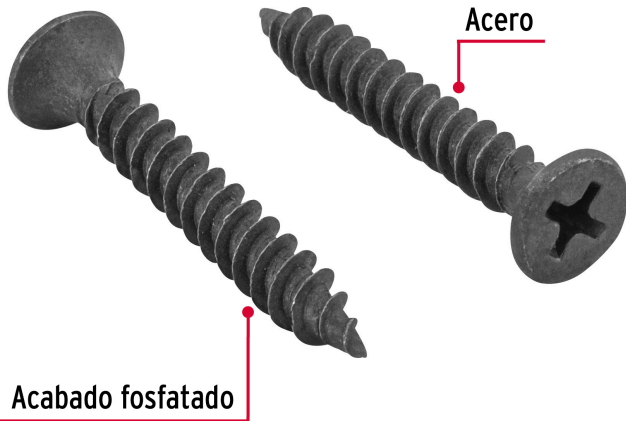

FIERO

CÓDIGO: 40068 CLAVE: PIJC-832

100pijas 8x1-1/4" cabeza plana phillips multiusos cuerda fina

- Fabricadas de acero con acabado fosfatado negro para mayor protección contra corrosión
- Cabeza plana phillips, para desarmador PH2
- Para trabajos en madera, aglomerados y paneles de yeso o tablaroca

Certificaciones y garantías

- Garantizado contra defectos de fabricación o mano de obra. La garantía se puede hacer válida con cualquier distribuidor de TRUPER

Especificaciones

Número	8
Largo	1-1/4" (32 mm)
Rosca	Completa
Empaque individual	Bolsa con 100 piezas
Inner	3
Master	96
Pallet	3456

País de origen

Fabricado en México bajo las estrictas especificaciones de GRUPO TRUPER

Imágenes complementarias

Calibre #8 / Diámetro 4.2 mín. - 4.5 máx. mm

Cabeza plana

Rosca completa

EMPAQUE INDIVIDUAL

Peso: 0.19 kg (0.4 lb)