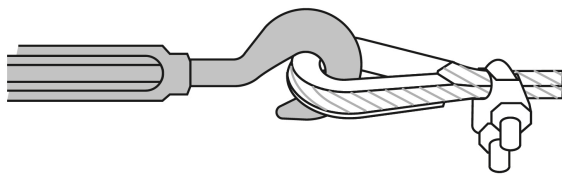

Contiene: 2 piezas

Peso: 1.48 kg (3.26 lb)