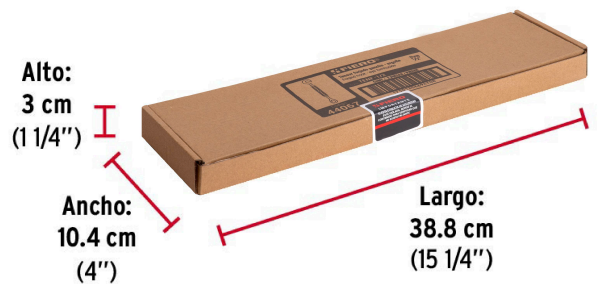

**Certificaciones y garantías**

• Garantizado contra defectos de fabricación o mano de obra. La garantía se puede hacer válida con cualquier distribuidor de TRUPER

**Especificaciones**

<b>Carga de trabajo*</b>	680 kg
<b>Largo máximo</b>	49 cm
<b>Diámetro</b>	1/2" (13 mm)
<b>Empaque individual</b>	Etiqueta
<b>Inner</b>	2
<b>Master</b>	20
<b>Pallet</b>	1200

**País de origen****Fabricado en China bajo las estrictas especificaciones de GRUPO TRUPER**

**Datos de Empaque (Medidas y pesos aproximados)**

**Empaque Individual**

**Medidas:** Alto: 5.7 cm (2 1/4") Ancho: 2.4 cm (1") Largo: 35.2 cm (13 3/4")  
**Peso:** 0.71 kg (1.57 lb)

**Inner**

**Medidas:** Alto: 3 cm (1 1/4") Ancho: 10.4 cm (4") Largo: 38.8 cm (15 1/4")  
**Peso:** 1.48 kg (3.26 lb)

**Master**

**Medidas:** Alto: 16.7 cm (6 1/2") Ancho: 22.7 cm (9") Largo: 40 cm (15 3/4")  
**Peso:** 15.12 kg (33.33 lb)

**Imágenes complementarias**

**EMPAQUE INNER**

Contiene: 2 piezas

Peso: 1.48 kg (3.26 lb)