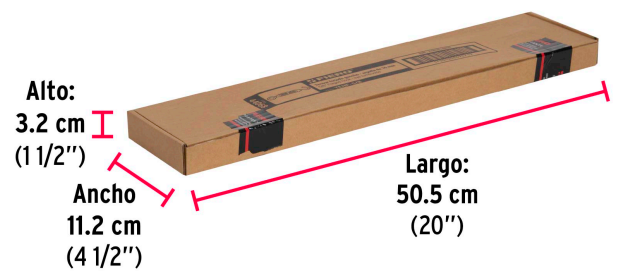

## Imágenes complementarias

## EMPAQUE INNER

Contiene: 2 piezas

Peso: 2.88 kg (6 lb)

## EMPAQUE MASTER

Contiene: 6 inner (12 piezas)

Peso: 17.54 kg (39 lb)