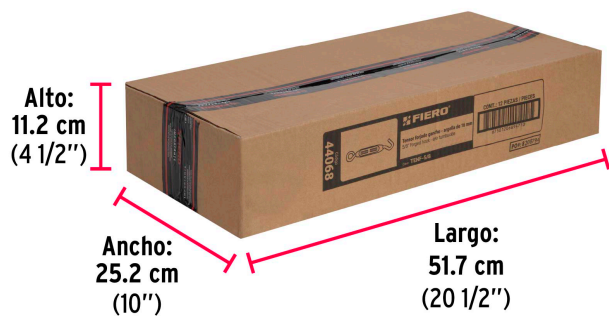

## EMPAQUE INNER

Contiene: 2 piezas

Peso: 2.88 kg (6 lb)

## EMPAQUE MASTER

Contiene: 6 inner (12 piezas)

Peso: 17.54 kg (39 lb)