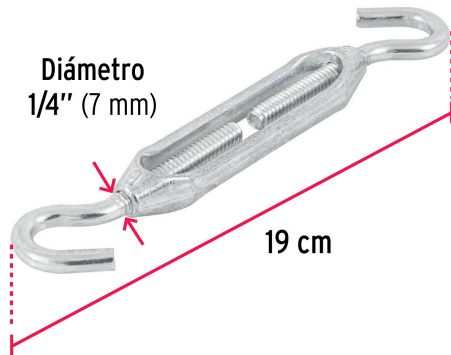

FIERO

CÓDIGO: 44061 CLAVE: TEN-1/4G

Tensor zinc 1/4" gancho-gancho, FIERO

- Cuerpo metálico
- Ganchos fabricados en acero, acabado galvanizado
- Para tensar o emparejar cables
- *No exceder límite marcado

**Certificaciones y garantías**

- Garantizado contra defectos de fabricación o mano de obra. La garantía se puede hacer válida con cualquier distribuidor de TRUPER

Especificaciones

Carga de trabajo*	50 kg
Largo máximo	19 cm
Diámetro	1/4" (6 mm)
Empaque individual	Tarjeta
Inner	6
Máster	144
Pallet	4896

País de origen**Fabricado en China bajo las estrictas especificaciones de GRUPO TRUPER**

Imágenes complementarias

EMPAQUE INDIVIDUAL

Peso: 0.06 kg (0.1 lb)

EMPAQUE INNER

Contiene: 6 piezas

Peso: 0.44 kg (1 lb)

EMPAQUE MASTER

Contiene: 24 inner (144 piezas)

Peso: 11.24 kg (24.8 lb)

Imágenes complementarias