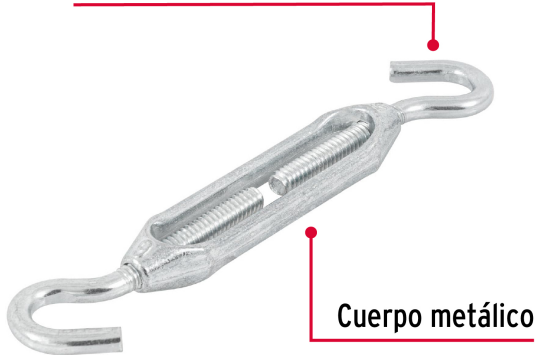

FIERO

CÓDIGO: 44061 CLAVE: TEN-1/4G

Tensor zinc 1/4" gancho-gancho, FIERO

- Cuerpo metálico
- Ganchos fabricados en acero, acabado galvanizado
- Para tensar o emparejar cables
- *No exceder límite marcado

**Certificaciones y garantías**

• Garantizado contra defectos de fabricación o mano de obra. La garantía se puede hacer válida con cualquier distribuidor de TRUPER

Especificaciones

Carga de trabajo*	50 kg
Largo máximo	19 cm
Diámetro	1/4" (6 mm)
Empaque individual	Tarjeta
Inner	6
Master	144
Pallet	4896

País de origen

Fabricado en China bajo las estrictas especificaciones de GRUPO TRUPER

Imágenes complementarias

Ganchos fabricados en acero,
acabado galvanizado

EMPAQUE INDIVIDUAL

Peso: 0.06 kg (0.1 lb)

EMPAQUE INNER