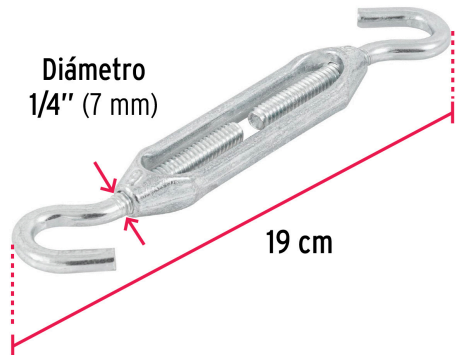

FIERO

CÓDIGO: 44061 CLAVE: TEN-1/4G

Tensor zinc 1/4" gancho-gancho, FIERO

- Cuerpo metálico
- Ganchos fabricados en acero, acabado galvanizado
- Para tensar o emparejar cables
- *No exceder límite marcado

**Certificaciones y garantías**

• Garantizado contra defectos de fabricación o mano de obra. La garantía se puede hacer válida con cualquier distribuidor de TRUPER

Especificaciones

Carga de trabajo*	50 kg
Largo máximo	19 cm
Diámetro	1/4" (6 mm)
Empaque individual	Tarjeta
Inner	6
Master	144
Pallet	4896

País de origen

Fabricado en China bajo las estrictas especificaciones de GRUPO TRUPER

Imágenes complementarias

Ganchos fabricados en acero,
acabado galvanizado

EMPAQUE INDIVIDUAL

Peso: 0.06 kg (0.1 lb)

EMPAQUE INNER

Contiene: 6 piezas

Peso: 0.44 kg (1 lb)

Imágenes complementarias

EMPAQUE MASTER

Contiene: 24 inner (144 piezas)

Peso: 11.24 kg (24.8 lb)