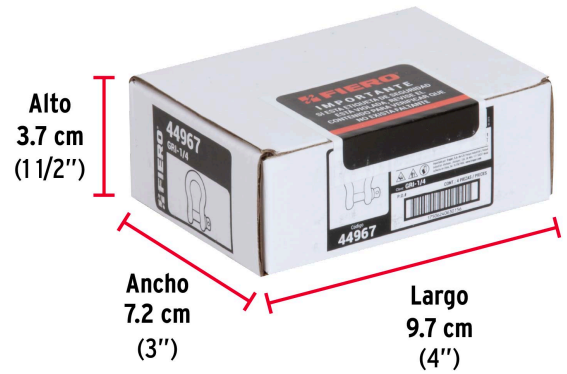

FIERO

*La foto del producto no necesariamente corresponde a la medida del producto

CÓDIGO: 44967 CLAVE: GRI-1/4

Grillete de acero forjado 1/4", FIERO

- Forjado en acero al carbono con acabado galvanizado resistente a la corrosión
- Perno roscado
- Se utiliza en sistemas de elevación o sistemas estáticos como elemento de unión para cable y cadena

**Certificaciones y garantías**

- Garantizado contra defectos de fabricación o mano de obra. La garantía se puede hacer válida con cualquier distribuidor de TRUPER

Especificaciones

Carga de trabajo	500 kg
Grosor	1/4" (6.5 mm)
Medida de arco	1-1/4" (32 mm)
Diámetro del perno	5/16" (8 mm)
Empaque individual	Caja
Inner	4
Master	300
Pallet	13500

País de origen

Fabricado en China bajo las estrictas especificaciones de GRUPO TRUPER

Imágenes complementarias

EMPAQUE INNER

Contiene: 4 piezas

Peso: 0.22 kg (0.5 lb)

Imágenes complementarias

EMPAQUE MASTER

Contiene: 75 inner (300 piezas)

Peso: 17 kg (37.5 lb)