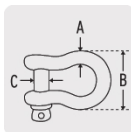

FIERO

*La foto del producto no necesariamente corresponde a la medida del producto

CÓDIGO: 44967 CLAVE: GRI-1/4

Grillete de acero forjado 1/4", FIERO

- Forjado en acero al carbono con acabado galvanizado resistente a la corrosión
- Perno roscado
- Se utiliza en sistemas de elevación o sistemas estáticos como elemento de unión para cable y cadena

**Certificaciones y garantías**

- Garantizado contra defectos de fabricación o mano de obra. La garantía se puede hacer válida con cualquier distribuidor de TRUPER

Especificaciones

Carga de trabajo	500 kg
Grosor	1/4" (6.5 mm)
Medida de arco	1-1/4" (32 mm)
Diámetro del perno	5/16" (8 mm)
Empaque individual	Caja
Inner	4
Master	300
Pallet	13500

País de origen

Fabricado en China bajo las estrictas especificaciones de GRUPO TRUPER

Imágenes complementarias

EMPAQUE INNER

Contiene: 4 piezas

Peso: 0.22 kg (0.5 lb)

Imágenes complementarias

EMPAQUE MASTER