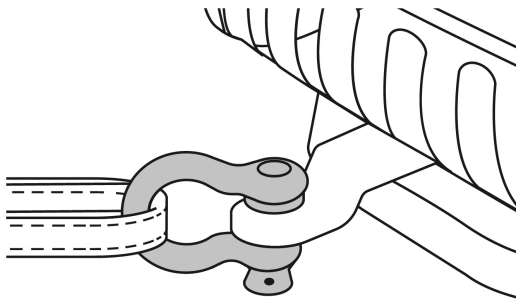

FIERO

*La foto del producto no necesariamente corresponde a la medida del producto

CÓDIGO: 44967 CLAVE: GRI-1/4

Grillete de acero forjado 1/4", FIERO

- Forjado en acero al carbono con acabado galvanizado resistente a la corrosión
- Perno roscado
- Se utiliza en sistemas de elevación o sistemas estáticos como elemento de unión para cable y cadena

**Certificaciones y garantías**

- Garantizado contra defectos de fabricación o mano de obra. La garantía se puede hacer válida con cualquier distribuidor de TRUPER

Especificaciones

Carga de trabajo	500 kg
Grosor	1/4" (6.5 mm)
Medida de arco	1-1/4" (32 mm)
Diámetro del perno	5/16" (8 mm)
Empaque individual	Caja
Inner	4
Master	300
Pallet	13500

País de origen

Fabricado en China bajo las estrictas especificaciones de GRUPO TRUPER

Imágenes complementarias

EMPAQUE INNER

Contiene: 4 piezas

Peso: 0.22 kg (0.5 lb)

Imágenes complementarias

EMPAQUE MASTER