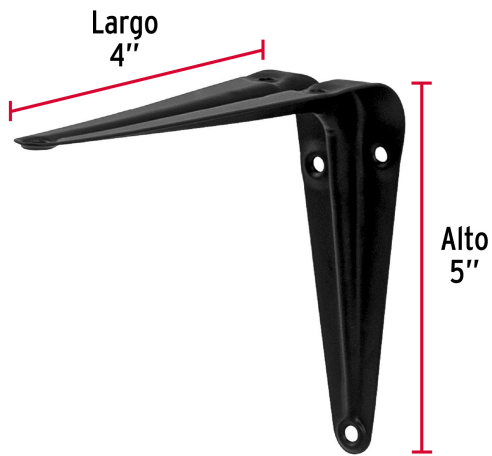

FIERO

CÓDIGO: 44450 CLAVE: ME-5N

Ménsula de acero negra 4 x 5", FIERO

- Fabricada de acero
- Fácil instalación
- Útil para emplearse como soporte de repisas o cubiertas

**Certificaciones y garantías**

- Garantizado contra defectos de fabricación o mano de obra. La garantía se puede hacer válida con cualquier distribuidor de TRUPER

Especificaciones

Medida	4" x 5"
Carga de trabajo calculada por par	30 kg
Espesor	0.8 mm
Puntos de sujeción	6
Empaque individual	Etiqueta
Inner	12
Máster	144
Pallet	14976

País de origen**Fabricado en China bajo las estrictas especificaciones de GRUPO TRUPER**

Imágenes complementarias

EMPAQUE INNER

Contiene: 12 piezas

Peso: 0.44 kg (0.97 lb)

Imágenes complementarias

EMPAQUE MASTER

Contiene: 12 inner (144 piezas)

Peso: 5.46 kg (12.04 lb)