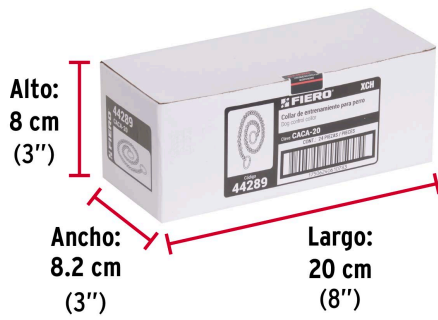

**Certificaciones y garantías**

- Garantizado contra defectos de fabricación o mano de obra. La garantía se puede hacer válida con cualquier distribuidor de TRUPER

Especificaciones

Talla	Extrachico
Soporta hasta	5 kg
Diámetro del eslabón	2 mm
Longitud	45 cm
Empaque individual	Tarjeta
Inner	24
Máster	96
Pallet	17280

Eslabones de acero soldado acabado cromado

Anillos en los extremos

Extrachico XCH
Hasta 5 Kg

Longitud
45 cm

Diámetro del eslabón
2 mm

Imágenes complementarias

EMPAQUE INDIVIDUAL

Peso: 0.04 kg (0.09 lb)

EMPAQUE INNER

Alto:
8 cm
(3")

Ancho:
8.2 cm
(3")

Largo:
20 cm
(8")

Contiene: 24 piezas

Peso: 1.16 kg (2.6 lb)

EMPAQUE MASTER

Alto:
17.8 cm
(7")

Ancho:
17.8 cm
(7")

Largo:
21 cm
(8 1/2")

Contiene: 4 inner (96 piezas)

Peso: 4.78 kg (10.5 lb)