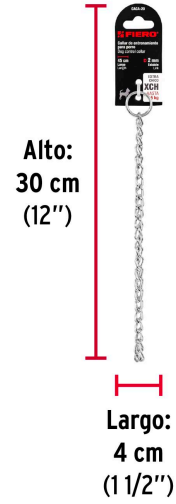

FIERO

CÓDIGO: 44289 CLAVE: CACA-20

Collar de entrenamiento para perro, 45 cm, eslabón 2 mm

- Eslabones de acero soldados, con acabado cromado para mayor durabilidad y resistencia a la corrosión
- Anillos en los extremos

Eslabones de acero soldado acabado cromado

Anillos en los extremos

Extrachico XCH
Hasta 5 Kg

Longitud
45 cm

Diámetro del eslabón
2 mm

Imágenes complementarias

EMPAQUE INDIVIDUAL

Peso: 0.04 kg (0.09 lb)

EMPAQUE INNER

Alto:
8 cm
(3")

Ancho:
8.2 cm
(3")

Largo:
20 cm
(8")

Contiene: 24 piezas

Peso: 1.16 kg (2.6 lb)

EMPAQUE MASTER

Alto:
17.8 cm
(7")

Ancho:
17.8 cm
(7")

Largo:
21 cm
(8 1/2")

Contiene: 4 inner (96 piezas)

Peso: 4.78 kg (10.5 lb)