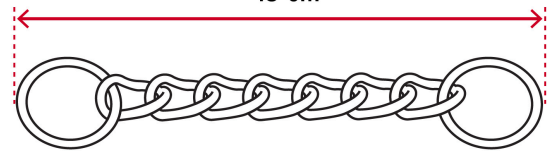

**Certificaciones y garantías**

- Garantizado contra defectos de fabricación o mano de obra. La garantía se puede hacer válida con cualquier distribuidor de TRUPER

Especificaciones

Talla	Extrachico
Soporta hasta	5 kg
Diámetro del eslabón	2 mm
Longitud	45 cm
Empaque individual	Tarjeta
Inner	24
Master	96
Pallet	17280

País de origen**Fabricado en China bajo las estrictas especificaciones de GRUPO TRUPER**

Imágenes complementarias

Eslabones de
acero soldado
acabado cromado

Extrachico XCH
Hasta 5 Kg

Para seleccionar el tamaño
adecuado, mida la parte
más ancha de la cabeza
(incluyendo orejas) y sume 5 cm

Longitud
45 cm

Diámetro
del eslabón
2 mm

Imágenes complementarias

EMPAQUE INDIVIDUAL

Peso: 0.04 kg (0.09 lb)

EMPAQUE INNER

Contiene: 24 piezas

Peso: 1.16 kg (2.6 lb)