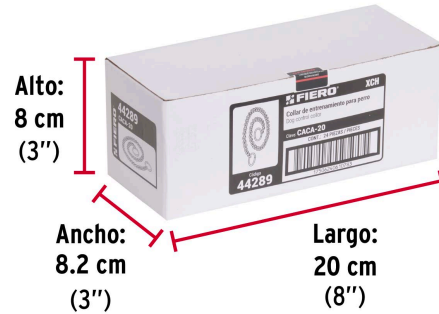

**Certificaciones y garantías**

- Garantizado contra defectos de fabricación o mano de obra. La garantía se puede hacer válida con cualquier distribuidor de TRUPER

Especificaciones

Talla	Extrachico
Soporta hasta	5 kg
Diámetro del eslabón	2 mm
Longitud	45 cm
Empaque individual	Tarjeta
Inner	24
Master	96
Pallet	17280

País de origen**Fabricado en China bajo las estrictas especificaciones de GRUPO TRUPER**

Imágenes complementarias

Eslabones de
acero soldado
acabado cromado

Extrachico XCH
Hasta 5 Kg

Para seleccionar el tamaño
adecuado, mida la parte
más ancha de la cabeza
(incluyendo orejas) y sume 5 cm

Longitud
45 cm

Diámetro
del eslabón
2 mm

Imágenes complementarias

EMPAQUE INDIVIDUAL

Peso: 0.04 kg (0.09 lb)

EMPAQUE INNER

Contiene: 24 piezas

Peso: 1.16 kg (2.6 lb)

EMPAQUE MASTER

Contiene: 4 inner (96 piezas)

Peso: 4.78 kg (10.5 lb)