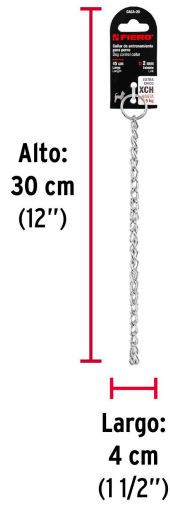

FIERO

CÓDIGO: 44289 CLAVE: CACA-20

Collar de entrenamiento para perro, 45 cm, eslabón 2 mm

- Eslabones de acero soldados, con acabado cromado para mayor durabilidad y resistencia a la corrosión
- Anillos en los extremos

**Certificaciones y garantías**

- Garantizado contra defectos de fabricación o mano de obra. La garantía se puede hacer válida con cualquier distribuidor de TRUPER

Especificaciones

Talla	Extrachico
Soporta hasta	5 kg
Diámetro del eslabón	2 mm
Longitud	45 cm
Empaque individual	Tarjeta
Inner	24
Master	96
Pallet	17280

Longitud
45 cm

Diámetro
del eslabón
2 mm

Imágenes complementarias

EMPAQUE INDIVIDUAL

Peso: 0.04 kg (0.09 lb)

EMPAQUE INNER

Contiene: 24 piezas

Peso: 1.16 kg (2.6 lb)

EMPAQUE MASTER

Contiene: 4 inner (96 piezas)

Peso: 4.78 kg (10.5 lb)