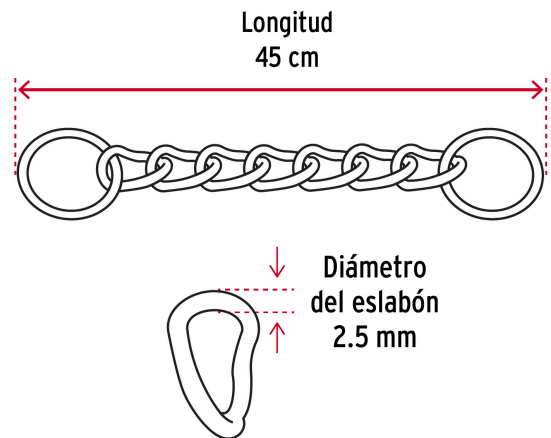

**FIERO**

CÓDIGO: 44290 CLAVE: CACA-25

**Collar de entrenamiento para perro, 45 cm, eslabón 2.5 mm**

- Eslabones de acero soldados, con acabado cromado para mayor durabilidad y resistencia a la corrosión
- Anillos en los extremos

**Certificaciones y garantías**

- Garantizado contra defectos de fabricación o mano de obra. La garantía se puede hacer válida con cualquier distribuidor de TRUPER

**Especificaciones**

Talla	Chico
Soporta hasta	10 kg
Diámetro del eslabón	2.5 mm
Longitud	45 cm
Empaque individual	Tarjeta
Inner	12
Máster	96
Pallet	12288

**País de origen****Fabricado en China bajo las estrictas especificaciones de GRUPO TRUPER**

Imágenes complementarias

Para seleccionar el tamaño adecuado, mida la parte más ancha de la cabeza (incluyendo orejas) y sume 5 cm

Eslabones de acero soldado acabado cromado

Chico CH  
Hasta 10 Kg

**Imágenes complementarias**

**EMPAQUE INDIVIDUAL**

Peso: 0.06 kg (0.1 lb)

**EMPAQUE INNER**

Contiene: 12 piezas

Peso: 0.78 kg (1.7 lb)