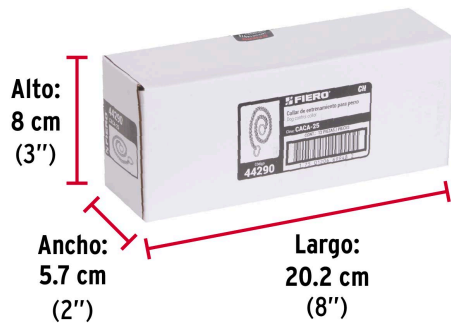

**Certificaciones y garantías**

- Garantizado contra defectos de fabricación o mano de obra. La garantía se puede hacer válida con cualquier distribuidor de TRUPER

**Especificaciones**

Talla	Chico
Soporta hasta	10 kg
Diámetro del eslabón	2.5 mm
Longitud	45 cm
Empaque individual	Tarjeta
Inner	12
Máster	96
Pallet	12288

**País de origen****Fabricado en China bajo las estrictas especificaciones de GRUPO TRUPER**

Imágenes complementarias

Para seleccionar el tamaño adecuado, mida la parte más ancha de la cabeza (incluyendo orejas) y sume 5 cm

Eslabones de acero soldado acabado cromado

Chico CH  
Hasta 10 Kg

**Imágenes complementarias**

**EMPAQUE INDIVIDUAL**

Peso: 0.06 kg (0.1 lb)

**EMPAQUE INNER**

Contiene: 12 piezas

Peso: 0.78 kg (1.7 lb)

**EMPAQUE MASTER**

Contiene: 8 inner (96 piezas)

Peso: 6.44 kg (14.2 lb)