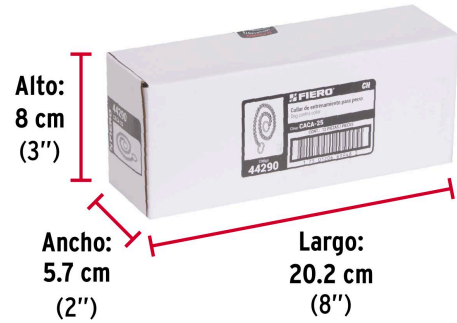

Certificaciones y garantías

- Garantizado contra defectos de fabricación o mano de obra. La garantía se puede hacer válida con cualquier distribuidor de TRUPER

Especificaciones

Talla	Chico
Soporta hasta	10 kg
Diámetro del eslabón	2.5 mm
Longitud	45 cm
Empaque individual	Tarjeta
Inner	12
Master	96
Pallet	12288

Diámetro
del eslabón
2.5 mm

Para seleccionar el tamaño
adecuado, mida la parte
más ancha de la cabeza
(incluyendo orejas) y sume 5 cm

Imágenes complementarias

EMPAQUE INDIVIDUAL

Peso: 0.06 kg (0.1 lb)

EMPAQUE INNER

Contiene: 12 piezas

Peso: 0.78 kg (1.7 lb)

EMPAQUE MASTER

Contiene: 8 inner (96 piezas)

Peso: 6.44 kg (14.2 lb)