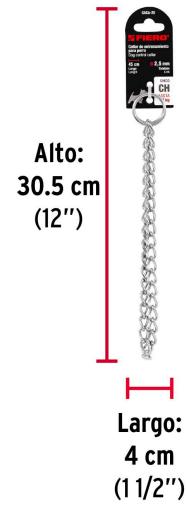

**FIERO**

CÓDIGO: 44290 CLAVE: CACA-25

**Collar de entrenamiento para perro, 45 cm, eslabón 2.5 mm**

- Eslabones de acero soldados, con acabado cromado para mayor durabilidad y resistencia a la corrosión
- Anillos en los extremos

**Certificaciones y garantías**

- Garantizado contra defectos de fabricación o mano de obra. La garantía se puede hacer válida con cualquier distribuidor de TRUPER

**Especificaciones**

Talla	Chico
Soporta hasta	10 kg
Diámetro del eslabón	2.5 mm
Longitud	45 cm
Empaque individual	Tarjeta
Inner	12
Máster	96
Pallet	12288

Eslabones de acero soldado acabado cromado

Chico CH  
Hasta 10 Kg

**Imágenes complementarias**

**EMPAQUE INDIVIDUAL**

Peso: 0.06 kg (0.1 lb)

**EMPAQUE INNER**

Contiene: 12 piezas

Peso: 0.78 kg (1.7 lb)

**EMPAQUE MASTER**

Contiene: 8 inner (96 piezas)

Peso: 6.44 kg (14.2 lb)