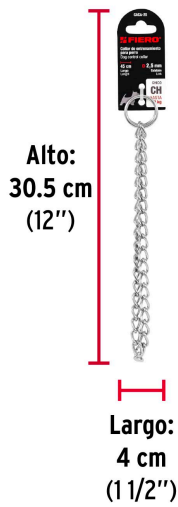

FIERO

CÓDIGO: 44290 CLAVE: CACA-25

Collar de entrenamiento para perro, 45 cm, eslabón 2.5 mm

- Eslabones de acero soldados, con acabado cromado para mayor durabilidad y resistencia a la corrosión
- Anillos en los extremos

Certificaciones y garantías

- Garantizado contra defectos de fabricación o mano de obra. La garantía se puede hacer válida con cualquier distribuidor de TRUPER

Especificaciones

Talla	Chico
Soporta hasta	10 kg
Diámetro del eslabón	2.5 mm
Longitud	45 cm
Empaque individual	Tarjeta
Inner	12
Master	96
Pallet	12288

Diámetro
del eslabón
2.5 mm

Para seleccionar el tamaño
adecuado, mida la parte
más ancha de la cabeza
(incluyendo orejas) y sume 5 cm

Imágenes complementarias

EMPAQUE INDIVIDUAL

Peso: 0.06 kg (0.1 lb)

EMPAQUE INNER

Contiene: 12 piezas

Peso: 0.78 kg (1.7 lb)

EMPAQUE MASTER

Contiene: 8 inner (96 piezas)

Peso: 6.44 kg (14.2 lb)