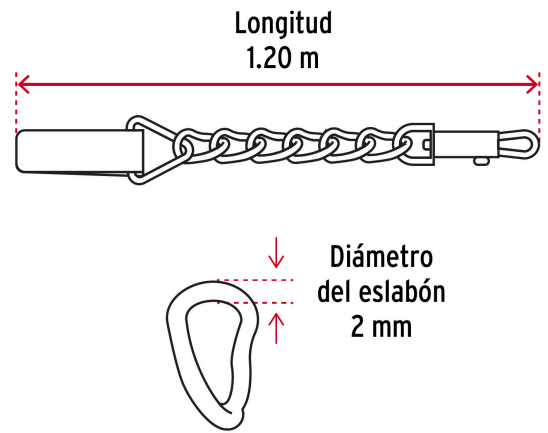

**FIERO**

CÓDIGO: 44280 CLAVE: CAPE-20

**Cadena de paseo para perro de 1.2 m x 2 mm, FIERO**

- Eslabones de acero soldados, con acabado cromado para mayor durabilidad y resistencia a la corrosión
- Con bandola de acero cromado y asa de polipropileno

**Certificaciones y garantías**

- Garantizado contra defectos de fabricación o mano de obra. La garantía se puede hacer válida con cualquier distribuidor de TRUPER

**Especificaciones**

Talla	Extrachico
Soporta hasta	5 kg
Diámetro del eslabón	2 mm
Longitud	1.20 m
Empaque individual	Tarjeta
Inner	12
Máster	96
Pallet	8640

**País de origen****Fabricado en China bajo las estrictas especificaciones de GRUPO TRUPER**

Imágenes complementarias

Extrachico XCH  
Hasta 5 Kg

## Imágenes complementarias

**EMPAQUE INNER**

Contiene: 12 piezas

Peso: 1.16 kg (2.6 lb)

**EMPAQUE MASTER**

Contiene: 8 inner (96 piezas)

Peso: 9.56 kg (21 lb)