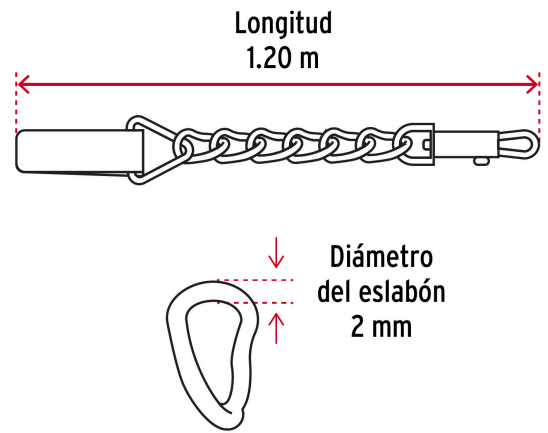

**FIERO**

CÓDIGO: 44280 CLAVE: CAPE-20

**Cadena de paseo para perro de 1.2 m x 2 mm, FIERO**

- Eslabones de acero soldados, con acabado cromado para mayor durabilidad y resistencia a la corrosión
- Con bandola de acero cromado y asa de polipropileno

**Certificaciones y garantías**

- Garantizado contra defectos de fabricación o mano de obra. La garantía se puede hacer válida con cualquier distribuidor de TRUPER

**Especificaciones**

Talla	Extrachico
Soporta hasta	5 kg
Diámetro del eslabón	2 mm
Longitud	1.20 m
Empaque individual	Tarjeta
Inner	12
Master	96
Pallet	8640

**País de origen****Fabricado en China bajo las estrictas especificaciones de GRUPO TRUPER**

Imágenes complementarias

Extrachico XCH  
Hasta 5 Kg

EMPAQUE INNER

Contiene: 12 piezas

Peso: 1.16 kg (2.6 lb)

## Imágenes complementarias

**EMPAQUE MASTER****Contiene:** 8 inner (96 piezas)**Peso:** 9.56 kg (21 lb)