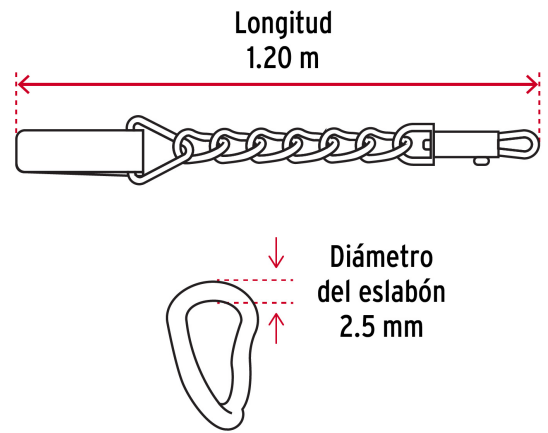

FIERO

CÓDIGO: 44281 CLAVE: CAPE-25

Cadena de paseo para perro de 1.2 m x 2.5 mm, FIERO

- Eslabones de acero soldados, con acabado cromado para mayor durabilidad y resistencia a la corrosión
- Con bandola de acero cromado y asa de polipropileno

**Certificaciones y garantías**

- Garantizado contra defectos de fabricación o mano de obra. La garantía se puede hacer válida con cualquier distribuidor de TRUPER

Especificaciones

Talla	Chico
Soporta hasta	10 kg
Diámetro del eslabón	2.5 mm
Longitud	1.20 m
Empaque individual	Tarjeta
Inner	12
Máster	72
Pallet	6120

País de origen**Fabricado en China bajo las estrictas especificaciones de GRUPO TRUPER**

Imágenes complementarias

Chico CH
Hasta 10 Kg

Imágenes complementarias

EMPAQUE INNER

Contiene: 12 piezas

Peso: 1.8 kg (4 lb)

EMPAQUE MASTER

Contiene: 6 inner (72 piezas)

Peso: 11.4 kg (25 lb)