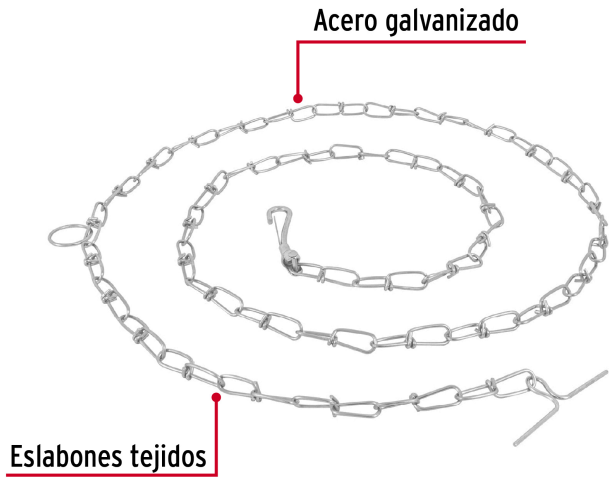

FIERO

CÓDIGO: 44313 CLAVE: CAPE-25V

Cadena de 1.8 m de amarre para perro, 2.1 mm, FIERO

- Fabricada en acero galvanizado
- Resistente a la corrosión
- Eslabones tejidos

**Certificaciones y garantías**

- Garantizado contra defectos de fabricación o mano de obra. La garantía se puede hacer válida con cualquier distribuidor de TRUPER

Especificaciones

Talla	Chico
Soporta hasta	10 kg
Diámetro del alambre	2.1 mm
Longitud	1.80 m
Empaque individual	Tarjeta
Inner	6
Master	48
Pallet	3456

País de origen**Fabricado en China bajo las estrictas especificaciones de GRUPO TRUPER**

Imágenes complementarias

Chico CH
Hasta 10 Kg

EMPAQUE INNER

Contiene: 6 piezas

Peso: 1.16 kg (2.6 lb)

Imágenes complementarias

EMPAQUE MASTER

Contiene: 8 inner (48 piezas)

Peso: 9.72 kg (21.4 lb)