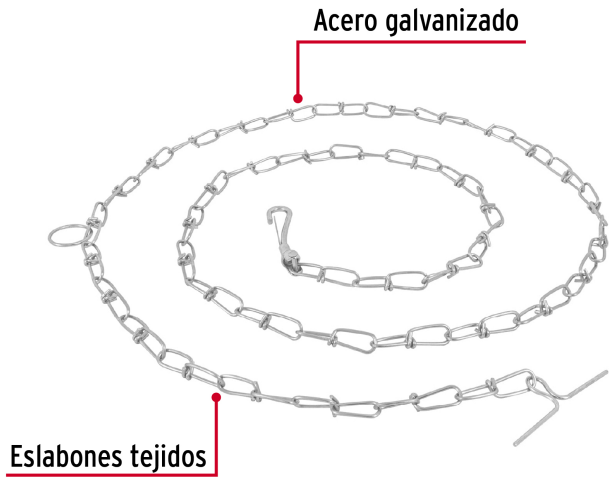

FIERO

CÓDIGO: 44313 CLAVE: CAPE-25V

Cadena de 1.8 m de amarre para perro, 2.1 mm, FIERO

- Fabricada en acero galvanizado
- Resistente a la corrosión
- Eslabones tejidos

**Certificaciones y garantías**

- Garantizado contra defectos de fabricación o mano de obra. La garantía se puede hacer válida con cualquier distribuidor de TRUPER

Especificaciones

Talla	Chico
Soporta hasta	10 kg
Diámetro del alambre	2.1 mm
Longitud	1.80 m
Empaque individual	Tarjeta
Inner	6
Máster	48
Pallet	3456

País de origen**Fabricado en China bajo las estrictas especificaciones de GRUPO TRUPER**

Imágenes complementarias

Chico CH
Hasta 10 Kg

Imágenes complementarias

EMPAQUE INNER

Contiene: 6 piezas

Peso: 1.16 kg (2.6 lb)

EMPAQUE MASTER

Contiene: 8 inner (48 piezas)

Peso: 9.72 kg (21.4 lb)