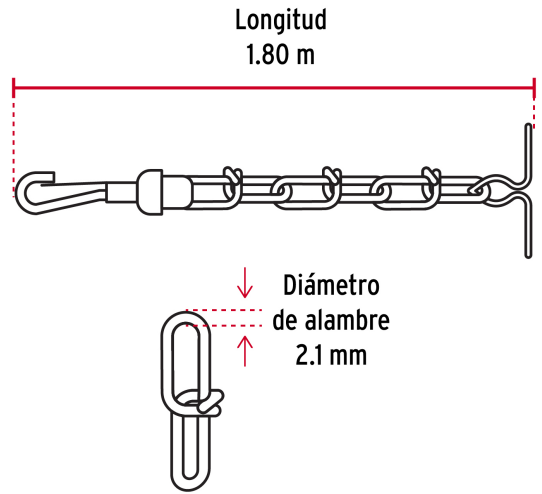

FIERO

CÓDIGO: 44313 CLAVE: CAPE-25V

Cadena de 1.8 m de amarre para perro, 2.1 mm, FIERO

- Fabricada en acero galvanizado
- Resistente a la corrosión
- Eslabones tejidos

**Certificaciones y garantías**

- Garantizado contra defectos de fabricación o mano de obra. La garantía se puede hacer válida con cualquier distribuidor de TRUPER

Especificaciones

Talla	Chico
Soporta hasta	10 kg
Diámetro del alambre	2.1 mm
Longitud	1.80 m
Empaque individual	Tarjeta
Inner	6
Máster	48
Pallet	3456

País de origen**Fabricado en China bajo las estrictas especificaciones de GRUPO TRUPER**

Imágenes complementarias

Chico CH
Hasta 10 Kg

Imágenes complementarias

EMPAQUE INNER

Contiene: 6 piezas

Peso: 1.16 kg (2.6 lb)

EMPAQUE MASTER

Contiene: 8 inner (48 piezas)

Peso: 9.72 kg (21.4 lb)