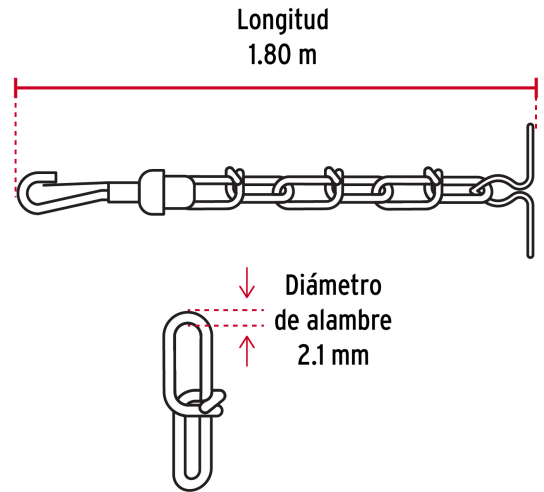

FIERO

CÓDIGO: 44313 CLAVE: CAPE-25V

Cadena de 1.8 m de amarre para perro, 2.1 mm, FIERO

- Fabricada en acero galvanizado
- Resistente a la corrosión
- Eslabones tejidos

**Certificaciones y garantías**

- Garantizado contra defectos de fabricación o mano de obra. La garantía se puede hacer válida con cualquier distribuidor de TRUPER

Especificaciones

Talla	Chico
Soporta hasta	10 kg
Diámetro del alambre	2.1 mm
Longitud	1.80 m
Empaque individual	Tarjeta
Inner	6
Master	48
Pallet	3456

País de origen**Fabricado en China bajo las estrictas especificaciones de GRUPO TRUPER**

Imágenes complementarias

Chico CH
Hasta 10 Kg

EMPAQUE INNER

Contiene: 6 piezas

Peso: 1.16 kg (2.6 lb)

Imágenes complementarias

EMPAQUE MASTER

Contiene: 8 inner (48 piezas)

Peso: 9.72 kg (21.4 lb)