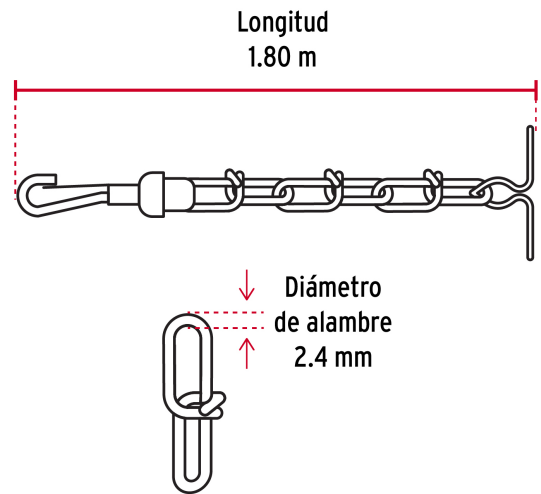

FIERO

CÓDIGO: 44314 CLAVE: CAPE-30V

Cadena de 1.8 m de amarre para perro, 2.4 mm, FIERO

- Fabricada en acero galvanizado
- Resistente a la corrosión
- Eslabones tejidos

**Certificaciones y garantías**

- Garantizado contra defectos de fabricación o mano de obra. La garantía se puede hacer válida con cualquier distribuidor de TRUPER

Especificaciones

Talla	Mediano
Soporta hasta	25 kg
Diámetro del alambre	2.4 mm
Longitud	1.80 m
Empaque individual	Tarjeta
Inner	6
Máster	48
Pallet	3024

País de origen**Fabricado en China bajo las estrictas especificaciones de GRUPO TRUPER**

Imágenes complementarias

Mediano M
Hasta 25 Kg

Imágenes complementarias

EMPAQUE INNER

Contiene: 6 piezas

Peso: 1.5 kg (3.3 lb)

EMPAQUE MASTER

Contiene: 8 inner (48 piezas)

Peso: 12.58 kg (27.7 lb)