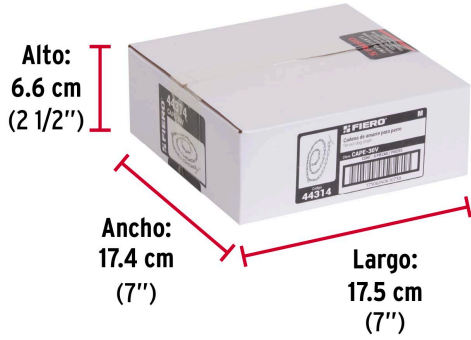

FIERO

CÓDIGO: 44314 CLAVE: CAPE-30V

Cadena de 1.8 m de amarre para perro, 2.4 mm, FIERO

- Fabricada en acero galvanizado
- Resistente a la corrosión
- Eslabones tejidos

**Certificaciones y garantías**

- Garantizado contra defectos de fabricación o mano de obra. La garantía se puede hacer válida con cualquier distribuidor de TRUPER

Especificaciones

Talla	Mediano
Soporta hasta	25 kg
Diámetro del alambre	2.4 mm
Longitud	1.80 m
Empaque individual	Tarjeta
Inner	6
Máster	48
Pallet	3024

País de origen**Fabricado en China bajo las estrictas especificaciones de GRUPO TRUPER**

Imágenes complementarias

Mediano M
Hasta 25 Kg

Imágenes complementarias

EMPAQUE INNER

Contiene: 6 piezas

Peso: 1.5 kg (3.3 lb)

EMPAQUE MASTER

Contiene: 8 inner (48 piezas)

Peso: 12.58 kg (27.7 lb)