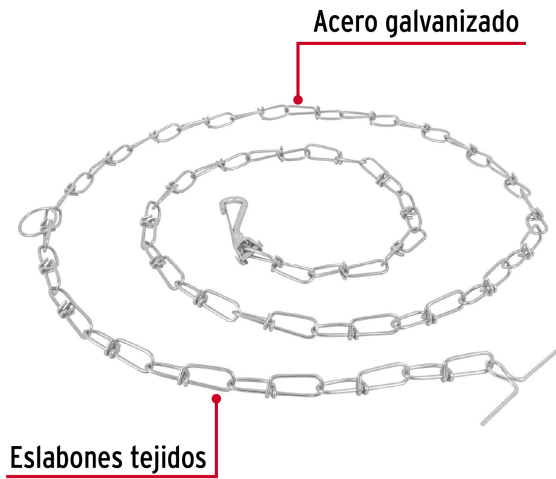

FIERO

CÓDIGO: 44314 CLAVE: CAPE-30V

Cadena de 1.8 m de amarre para perro, 2.4 mm, FIERO

- Fabricada en acero galvanizado
- Resistente a la corrosión
- Eslabones tejidos

**Certificaciones y garantías**

- Garantizado contra defectos de fabricación o mano de obra. La garantía se puede hacer válida con cualquier distribuidor de TRUPER

Especificaciones

Talla	Mediano
Soporta hasta	25 kg
Diámetro del alambre	2.4 mm
Longitud	1.80 m
Empaque individual	Tarjeta
Inner	6
Máster	48
Pallet	3024

País de origen**Fabricado en China bajo las estrictas especificaciones de GRUPO TRUPER**

Imágenes complementarias

Mediano M
Hasta 25 Kg

Imágenes complementarias

EMPAQUE INNER

Contiene: 6 piezas

Peso: 1.5 kg (3.3 lb)

EMPAQUE MASTER

Contiene: 8 inner (48 piezas)

Peso: 12.58 kg (27.7 lb)