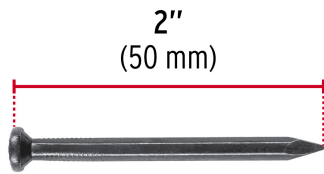

Imágenes complementarias