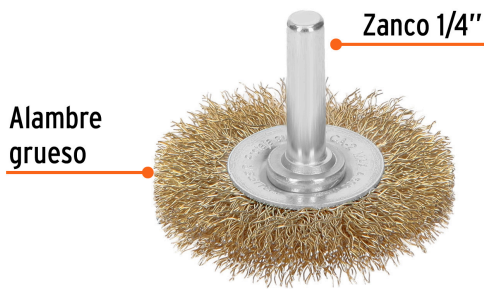

Datos de Empaque (Medidas y pesos aproximados)

Empaque Individual	Medidas: Alto: 12 cm (4 3/4") Ancho: 4 cm (1 1/2") Largo: 8.4 cm (3 1/4") Peso: 0.05 kg (0.11 lb)
Inner	Medidas: Alto: 9.4 cm (3 3/4") Ancho: 12.4 cm (5") Largo: 14.2 cm (5 1/2") Peso: 0.33 kg (0.73 lb)
Master	Medidas: Alto: 20.8 cm (8 1/4") Ancho: 30.6 cm (12") Largo: 40.2 cm (15 3/4") Peso: 4.32 kg (9.52 lb)

Imágenes complementarias