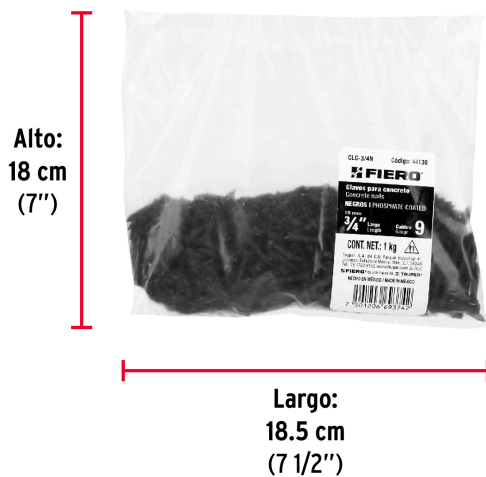

**HECHO  
EN  
MÉXICO****Certificaciones y garantías**

- Cumplen la norma ASTM F 1667

**Especificaciones**

Calibre	8
Largo	3/4" (19 mm)
Clavos (aprox.)	504
Empaque individual	Bolsa
Inner	5
Master	20
Pallet	900

**País de origen****Fabricado en México bajo las estrictas especificaciones de GRUPO TRUPER**

**Datos de Empaque (Medidas y pesos aproximados)**

<b>Empaque Individual</b>	<b>Medidas:</b> Alto: 18 cm (7") Ancho: 2 cm (3/4") Largo: 18.5 cm (7 1/4") <b>Peso:</b> 1 kg (2.20 lb)
<b>Inner</b>	<b>Medidas:</b> Alto: 10.9 cm (4 1/4") Ancho: 18 cm (7") Largo: 17.5 cm (7") <b>Peso:</b> 5.1 kg (11.24 lb)
<b>Master</b>	<b>Medidas:</b> Alto: 12.3 cm (4 3/4") Ancho: 37 cm (14 1/2") Largo: 37 cm (14 1/2") <b>Peso:</b> 20.78 kg (45.81 lb)

**Imágenes complementarias**

**EMPAQUE INDIVIDUAL**

**Peso: 1 kg (2.2 lb)**

**EMPAQUE INNER**

**Contiene: 5 piezas**

**Peso: 5.1 kg (11.24 lb)**

## EMPAQUE MASTER

Contiene: 4 inner (20 piezas)

Peso: 20.78 kg (45.81 lb)