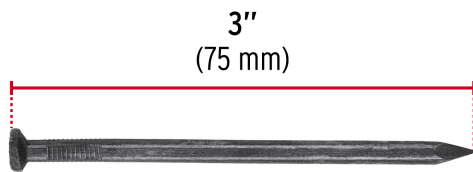

FIERO

CÓDIGO: 44135 CLAVE: CLC-3N

Bolsa con 1 kg de clavos para concreto negros 3", FIERO

- Fabricados en acero al carbono con tratamiento térmico de templado que brinda mayor resistencia y durabilidad difícil de doblar o romper
- Acabado color negro, resistentes a la oxidación
- Cuerpo hexagonal recto con alta resistencia a impactos
- Cabeza moleteada con 8% mayor área de golpeo
- Punta diamante con ángulo de 45° que proporciona mayor penetración
- Uso en construcción, para clavar en superficies de concreto, ladrillo, block o mampostería

Datos de Empaque (Medidas y pesos aproximados)

Empaque Individual

Medidas: Alto: 20.5 cm (8") Ancho: 2.6 cm (1") Largo: 18 cm (7") **Peso:** 1 kg (2.20 lb)

Inner

Medidas: Alto: 13.2 cm (5 1/4") Ancho: 19.3 cm (7 1/2") Largo: 19.3 cm (7 1/2") **Peso:** 5.12 kg (11.29 lb)

Master

Medidas: Alto: 28 cm (11") Ancho: 21 cm (8 1/4") Largo: 39.5 cm (15 1/2") **Peso:** 20.52 kg (45.24 lb)

Imágenes complementarias

EMPAQUE INDIVIDUAL

Peso: 1 kg (2.20 lb)

EMPAQUE INNER

Contiene: 5 piezas