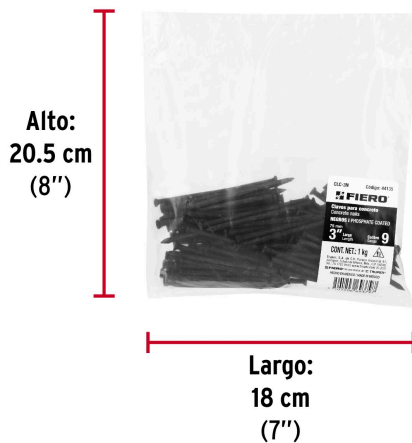

**Certificaciones y garantías**

- Cumplen la norma ASTM F 1667

Especificaciones

Calibre	8
Largo	3" (75 mm)
Clavos (aprox.)	128
Empaque individual	Bolsa
Inner	5
Máster	20
Pallet	900

País de origen**Fabricado en México bajo las estrictas especificaciones de GRUPO TRUPER**

Datos de Empaque (Medidas y pesos aproximados)

Empaque Individual

Medidas: Alto: 20.5 cm (8") Ancho: 2.6 cm (1") Largo: 18 cm (7") **Peso:** 1 kg (2.20 lb)

Inner

Medidas: Alto: 13.2 cm (5 1/4") Ancho: 19.3 cm (7 1/2") Largo: 19.3 cm (7 1/2") **Peso:** 5.12 kg (11.29 lb)

Master

Medidas: Alto: 28 cm (11") Ancho: 21 cm (8 1/4") Largo: 39.5 cm (15 1/2") **Peso:** 20.52 kg (45.24 lb)

Imágenes complementarias

EMPAQUE INDIVIDUAL

Peso: 1 kg (2.20 lb)

EMPAQUE INNER

Contiene: 5 piezas

Peso: 5.12 kg (11.29 lb)

Imágenes complementarias

EMPAQUE MASTER

Contiene: 4 inner (20 piezas)

Peso: 20.52 kg (45.24 lb)