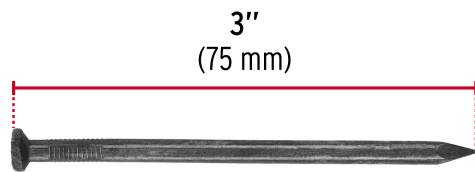

Datos de Empaque (Medidas y pesos aproximados)

Empaque Individual

Medidas: Alto: 20.5 cm (8") Ancho: 2.6 cm (1") Largo: 18 cm (7") **Peso:** 1 kg (2.20 lb)

Inner

Medidas: Alto: 13.2 cm (5 1/4") Ancho: 19.3 cm (7 1/2") Largo: 19.3 cm (7 1/2") **Peso:** 5.12 kg (11.29 lb)

Master

Medidas: Alto: 28 cm (11") Ancho: 21 cm (8 1/4") Largo: 39.5 cm (15 1/2") **Peso:** 20.52 kg (45.24 lb)

Imágenes complementarias