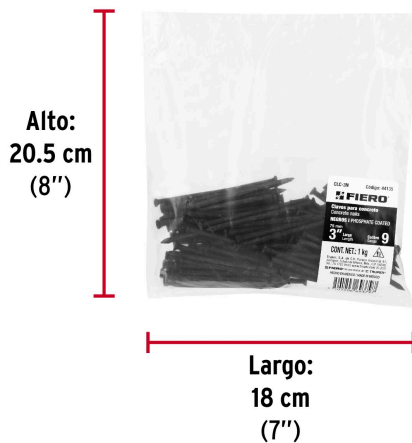

**Certificaciones y garantías**

- Cumplen la norma ASTM F 1667

Especificaciones

Calibre	8
Largo	3" (75 mm)
Clavos (aprox.)	128
Empaque individual	Bolsa
Inner	5
Máster	20
Pallet	900

País de origen

Fabricado en México bajo las estrictas especificaciones de GRUPO TRUPER

Datos de Empaque (Medidas y pesos aproximados)

Empaque Individual

Medidas: Alto: 20.5 cm (8") Ancho: 2.6 cm (1") Largo: 18 cm (7") **Peso:** 1 kg (2.20 lb)

Inner

Medidas: Alto: 13.2 cm (5 1/4") Ancho: 19.3 cm (7 1/2") Largo: 19.3 cm (7 1/2") **Peso:** 5.12 kg (11.29 lb)

Master

Medidas: Alto: 28 cm (11") Ancho: 21 cm (8 1/4") Largo: 39.5 cm (15 1/2") **Peso:** 20.52 kg (45.24 lb)

Imágenes complementarias

EMPAQUE INDIVIDUAL

Peso: 1 kg (2.20 lb)

EMPAQUE INNER

Contiene: 5 piezas

Peso: 5.12 kg (11.29 lb)

Imágenes complementarias

EMPAQUE MASTER**Contiene: 4 inner (20 piezas)****Peso: 20.52 kg (45.24 lb)**