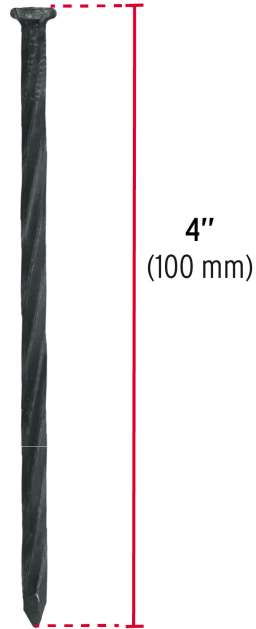

FIERO

CÓDIGO: 44138 CLAVE: CLC-4N

Bolsa con 1 kg de clavos para concreto negros 4", FIERO

- Fabricados en acero al carbono con tratamiento térmico de templado que brinda mayor resistencia y durabilidad difícil de doblar o romper
- Acabado color negro, resistentes a la oxidación
- Cuerpo hexagonal recto con alta resistencia a impactos
- Cabeza moleteada con 8% mayor área de golpeo
- Punta diamante con ángulo de 45° que proporciona mayor penetración
- Uso en construcción, para clavar en superficies de concreto, ladrillo, block o mampostería

**HECHO
EN
MÉXICO****Certificaciones y garantías**

- Cumplen la norma ASTM F 1667

Especificaciones

Calibre	7
Largo	4" (100 mm)
Clavos (aprox.)	74
Empaque individual	Bolsa
Inner	5
Master	20
Pallet	900

País de origen**Fabricado en México bajo las estrictas especificaciones de GRUPO TRUPER**

Datos de Empaque (Medidas y pesos aproximados)

Empaque Individual

Medidas: Alto: 24 cm (9 1/2") Ancho: 2 cm (3/4") Largo: 18 cm (7") **Peso:** 1 kg (2.20 lb)

Inner

Medidas: Alto: 13.7 cm (5 1/2") Ancho: 19 cm (7 1/2") Largo: 19 cm (7 1/2")
Peso: 5.1 kg (11.24 lb)

Master

Medidas: Alto: 28.5 cm (11 1/4") Ancho: 20.5 cm (8") Largo: 40 cm (15 3/4")
Peso: 20.68 kg (45.59 lb)

Imágenes complementarias

Clavos por kg aprox.
74