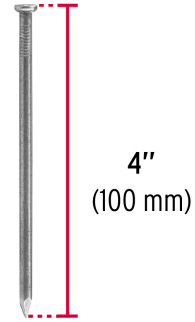

FIERO**Producto mejorado**

La presentación del catálogo 2024 se seguirá surtiendo hasta agotar existencias.

CÓDIGO: 44156 CLAVE: CLE-4

Kilo de clavo estándar 4" con cabeza en caja de 25 kg, FIERO

- Fabricados en acero al carbono
- Punta diamante con ángulo de 45° que proporciona mayor penetración
- Para uso en albañilería, carpintería, tarimas y estructuras de madera
- Cabeza avellanada que brinda mayor resistencia

**Certificaciones y garantías**

- Cumplen la norma ASTM F 1667

Especificaciones

Calibre	6.5
Largo	4" (100 mm)
Clavos (aprox.)	68
Empaque individual	Caja
Inner	25
Pallet	800

País de origen**Fabricado en México bajo las estrictas especificaciones de GRUPO TRUPER**

Imágenes complementarias

Presentación en caja con acomodo PARALELO que facilita el manejo

Clavos por kg aprox.
68