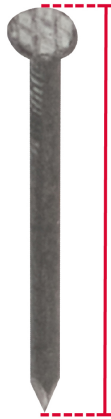

FIERO

CÓDIGO: 44501 CLAVE: CLA-3/4

Bolsa con 1 kg de clavos alfilerillos de 3/4" con cabeza

- Fabricados en acero al carbono con acabado pulido
- Punta diamante con ángulo de 45° que proporciona mayor penetración
- Precisos e imperceptibles, firmes aunque sean pequeños
- No se rompen al martillar
- Para carpintería o trabajos en el hogar, fabricación o reparación de calzado

**Certificaciones y garantías**

- Cumplen la norma ASTM F 1667

Especificaciones

Calibre	18
Largo	3/4" (19 mm)
Clavos (aprox.)	3,840
Empaque individual	Bolsa
Inner	10
Pallet	900

País de origen**Fabricado en China bajo las estrictas especificaciones de GRUPO TRUPER**

Imágenes complementarias

3/4"
(19 mm)

Clavos por kg aprox.
3,840