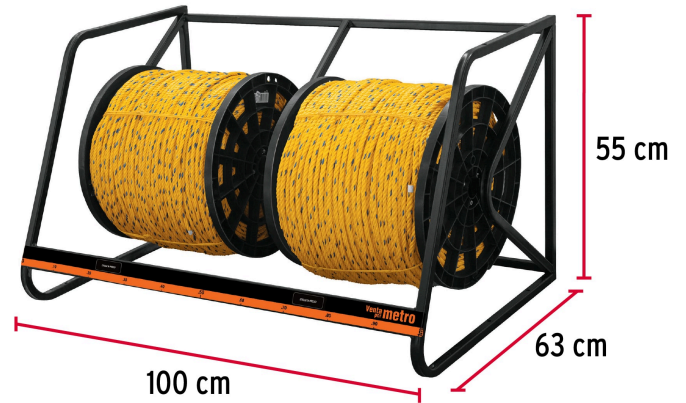

**FIERO**

CÓDIGO: 51577    CLAVE: R-CUE

**Rack modular para cuerda con carrete, FIERO**

- Fabricado en acero con recubrimiento de pintura color negra
- Capacidad para 2 rollos
- Se monta sobre el piso, no requiere fijación a la pared
- No requiere rebobinar el producto
- Modular con los racks R-MAN (mangueras) y R-CAMA (cables), se pueden estibar hasta 3 racks a lo alto para ahorrar espacio
- Ideal para despachar por metro
- Producto **no incluido**

Base	100 cm
Altura	55 cm
Fondo	63 cm
Empaque individual	Etiqueta
Inner	1
Pallet	2

## Imágenes complementarias

Se pueden estibar hasta 3 racks a lo alto para ahorrar espacio

Regla para despachar por metro