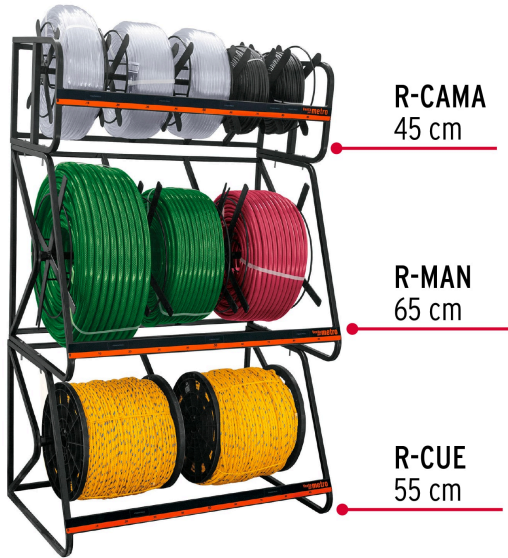

**FIERO**

CÓDIGO: 51577    CLAVE: R-CUE

**Rack modular para cuerda con carrete, FIERO**

- Fabricado en acero con recubrimiento de pintura color negra
- Capacidad para 2 rollos
- Se monta sobre el piso, no requiere fijación a la pared
- No requiere rebobinar el producto
- Modular con los racks R-MAN (mangueras) y R-CAMA (cables), se pueden estibar hasta 3 racks a lo alto para ahorrar espacio
- Ideal para despachar por metro
- Producto **no incluido**

Base	100 cm
Altura	55 cm
Fondo	63 cm
Empaque individual	Etiqueta
Inner	1
Pallet	2

## Imágenes complementarias

Se pueden estibar hasta 3 racks a lo alto para ahorrar espacio

Regla para despachar por metro