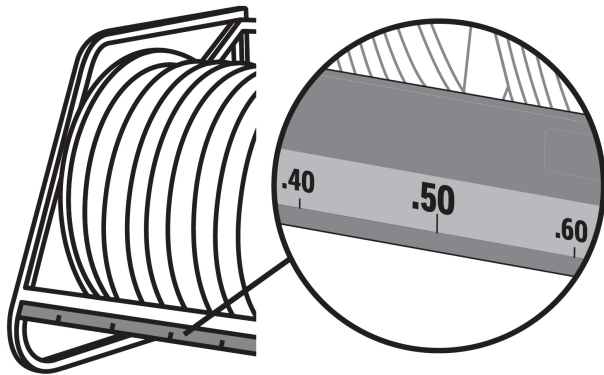

**FIERO**

CÓDIGO: 51577    CLAVE: R-CUE

**Rack modular para cuerda con carrete, FIERO**

- Fabricado en acero con recubrimiento de pintura color negra
- Capacidad para 2 rollos
- Se monta sobre el piso, no requiere fijación a la pared
- No requiere rebobinar el producto
- Modular con los racks R-MAN (mangueras) y R-CAMA (cables), se pueden estibar hasta 3 racks a lo alto para ahorrar espacio
- Ideal para despachar por metro
- Producto **no incluido**

Base	100 cm
Altura	55 cm
Fondo	63 cm
Empaque individual	Etiqueta
Inner	1
Pallet	2

## Imágenes complementarias

Se pueden estibar hasta 3 racks a lo alto para ahorrar espacio

Regla para despachar por metro