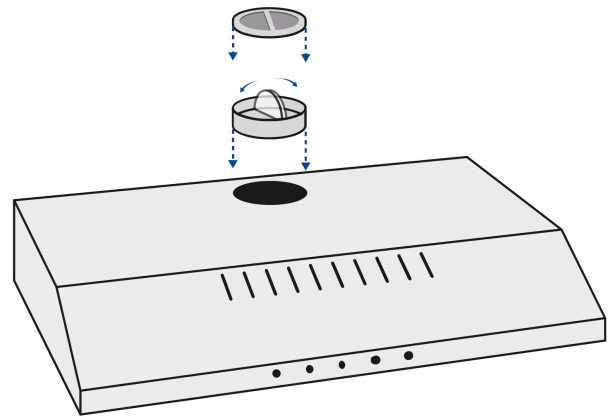

FOSET

CÓDIGO: 45440 CLAVE: CAME-75M

Campana extractora 75 cm, empotrable, negra, FOSET

- **Modo de extracción aire**
- **Modo recirculación** que purifica el aire de grasa y olores
- Filtros de aluminio desmontables y lavables
- Panel de 3 velocidades
- Iluminación LED para menor consumo de energía

Certificaciones y garantías

- Cumple la norma: NOM-003-SCFI

**Especificaciones**

Dimensiones (alto x largo x ancho)	10 x 75 x 48 cm
Capacidad de extracción máxima	200 m ³ / hr
Filtros	2 Aluminio 1 Carbón activado
Nivel sonoro	68 dB máximo
Potencia	90 W
Tensión Frecuencia	127 V~ 60 Hz
Peso	4.8 kg
1	Válvula antirretorno
1	Tapa para salida de aire
Empaque individual	Caja
Inner	1
Pallet	14

País de origen**Fabricado en China bajo las estrictas especificaciones de GRUPO TRUPER**

Imágenes complementarias

1. Opción extracción de aire
Si tiene una salida al exterior

2. Opción por recirculación
Si no tiene salida al exterior

Incluye válvula antirretorno y tapa para salida de aire

Selector de funciones con mandos pulsantes

0

Apaga el ventilador

1 2 3

Velocidades baja, media y alta

Para encender y apagar la luz

Luz LED