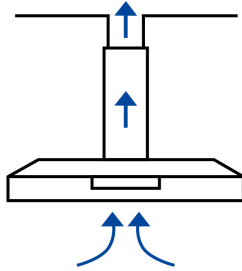

Imágenes complementarias

1. Opción extracción de aire
Si tiene una salida al exterior