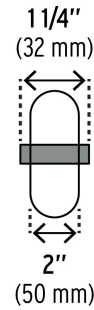

**Certificaciones y garantías**

• Garantizado contra defectos de fabricación o mano de obra. La garantía se puede hacer válida con cualquier distribuidor de TRUPER

Especificaciones

Carga máxima por pieza	110 Kg
Diámetro	8" (203 mm)
Pisada	2" (50 mm)
Diámetro de eje	5/8" (16 mm)
Largo de eje	1-1/4" (32 mm)
Diámetro de rin	5" (127 mm)
Empaque individual	Etiqueta
Inner	4
Máster	8
Pallet	192

País de origen

Fabricado en México bajo las estrictas especificaciones de GRUPO TRUPER

Datos de Empaque (Medidas y pesos aproximados)

Empaque Individual	Medidas: Alto: 20.5 cm (8") Ancho: 5.4 cm (2 1/4") Largo: 20.5 cm (8") Peso: 2.21 kg (4.87 lb)
Inner	Medidas: Alto: 21.7 cm (8 1/2") Ancho: 20.5 cm (8") Largo: 20.5 cm (8") Peso: 8.88 kg (19.58 lb)
Master	Medidas: Alto: 23.3 cm (9 1/4") Ancho: 21.8 cm (8 1/2") Largo: 42.6 cm (16 3/4") Peso: 18.28 kg (40.30 lb)

Imágenes complementarias

Eje central compatible con:

Rodajas eje 5/8"

Plataformas

Carros de carga

Hule sólido imponchable

Rin de lámina

EMPAQUE MASTER

Contiene: 8 piezas

Peso: 18.28 kg (40.30 lb)