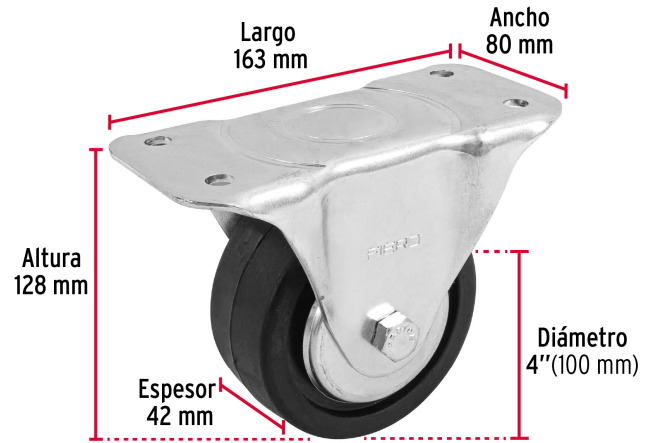

FIERO

CÓDIGO: 48601 CLAVE: RO-115

Rodaja hule 4", placa fija con balero, carga 100 kg, FIERO

- Rueda de hule con balero
- Placa fija de acero con acabado galvanizado
- Amortigua golpes y vibraciones
- Silenciosa
- Para pisos de cemento, ladrillo, acero plano y acero antiderrapante

Certificaciones y garantías

• Garantizado contra defectos de fabricación o mano de obra. La garantía se puede hacer válida con cualquier distribuidor de TRUPER

Especificaciones

Carga	100 kg
Diámetro de la rueda	4" (100 mm)
Espesor de rueda	42 mm
Altura rodaja	128 mm
Sistema fijación	163 x 80 mm
Velocidad máxima	3 km/h
Empaque individual	Caja
Inner	4
Máster	12
Pallet	432

País de origen**Fabricado en China bajo las estrictas especificaciones de GRUPO TRUPER**

Imágenes complementarias

EMPAQUE INNER

Contiene: 4 piezas

Peso: 5.18 kg (11.4 lb)

EMPAQUE MASTER

Contiene: 3 inner (12 piezas)

Peso: 16.3 kg (35.9 lb)