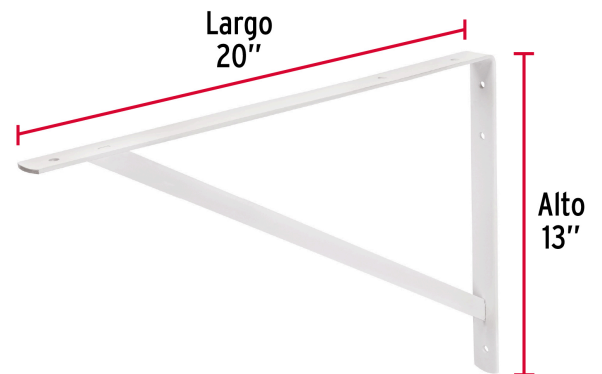

**FIERO**

CÓDIGO: 44672    CLAVE: MER-20B

**Ménsula reforzada de acero, blanca, 13 x 20", FIERO**

- Fabricada en acero
- Fácil instalación
- Reforzada con soporte transversal para mayor capacidad de carga
- Útil para emplearse como soporte de repisas o cubiertas

**Certificaciones y garantías**

- Garantizado contra defectos de fabricación o mano de obra. La garantía se puede hacer válida con cualquier distribuidor de TRUPER

**Especificaciones**

Medida	13" x 20"
Carga de trabajo calculada por par	320 kg
Espesor	4 mm
Puntos de sujeción	6
Empaque individual	Etiqueta
Inner	10
Pallet	600

**País de origen****Fabricado en China bajo las estrictas especificaciones de GRUPO TRUPER**

Imágenes complementarias

EMPAQUE MASTER

Contiene: 10 piezas

Peso: 10.88 kg (24 lb)