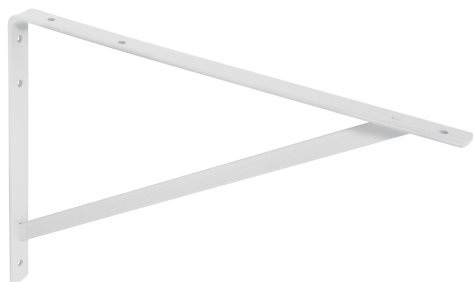

**FIERO**

CÓDIGO: 44672    CLAVE: MER-20B

**Ménsula reforzada de acero, blanca, 13 x 20", FIERO**

- Fabricada en acero
- Fácil instalación
- Reforzada con soporte transversal para mayor capacidad de carga
- Útil para emplearse como soporte de repisas o cubiertas

**Certificaciones y garantías**

- Garantizado contra defectos de fabricación o mano de obra. La garantía se puede hacer válida con cualquier distribuidor de TRUPER

**Especificaciones**

Medida	13" x 20"
Carga de trabajo calculada por par	320 kg
Espesor	4 mm
Puntos de sujeción	6
Empaque individual	Etiqueta
Inner	10
Pallet	600