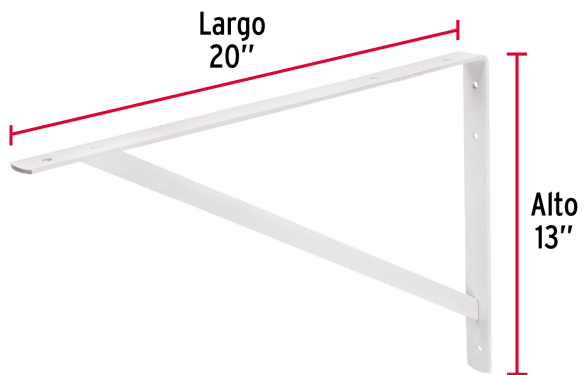

FIERO

CÓDIGO: 44672 CLAVE: MER-20B

Ménsula reforzada de acero, blanca, 13 x 20", FIERO

- Fabricada en acero
- Fácil instalación
- Reforzada con soporte transversal para mayor capacidad de carga
- Útil para emplearse como soporte de repisas o cubiertas

**Certificaciones y garantías**

- Garantizado contra defectos de fabricación o mano de obra. La garantía se puede hacer válida con cualquier distribuidor de TRUPER

Especificaciones

Medida	13" x 20"
Carga de trabajo calculada por par	320 kg
Espesor	4 mm
Puntos de sujeción	6
Empaque individual	Etiqueta
Inner	10
Pallet	600

País de origen**Fabricado en China bajo las estrictas especificaciones de GRUPO TRUPER**

Imágenes complementarias

EMPAQUE MASTER

Contiene: 10 piezas

Peso: 10.88 kg (24 lb)