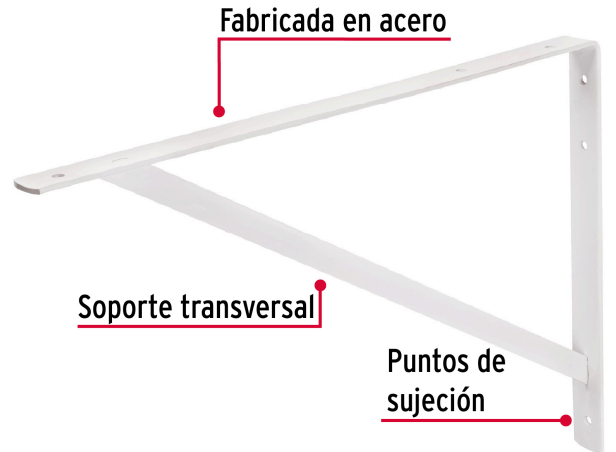

FIERO

CÓDIGO: 44672 CLAVE: MER-20B

Ménsula reforzada de acero, blanca, 13 x 20", FIERO

- Fabricada en acero
- Fácil instalación
- Reforzada con soporte transversal para mayor capacidad de carga
- Útil para emplearse como soporte de repisas o cubiertas

**Certificaciones y garantías**

- Garantizado contra defectos de fabricación o mano de obra. La garantía se puede hacer válida con cualquier distribuidor de TRUPER

Especificaciones

Medida	13" x 20"
Carga de trabajo calculada por par	320 kg
Espesor	4 mm
Puntos de sujeción	6
Empaque individual	Etiqueta
Inner	10
Pallet	600

País de origen**Fabricado en China bajo las estrictas especificaciones de GRUPO TRUPER**

Imágenes complementarias

EMPAQUE MASTER

Contiene: 10 piezas

Peso: 10.88 kg (24 lb)