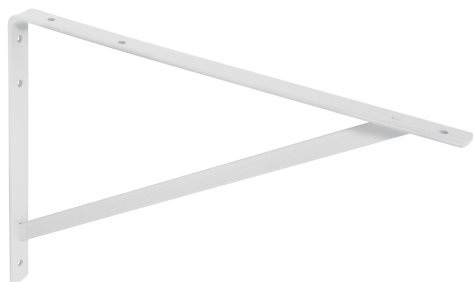

FIERO

CÓDIGO: 44672 CLAVE: MER-20B

Ménsula reforzada de acero, blanca, 13 x 20", FIERO

- Fabricada en acero
- Fácil instalación
- Reforzada con soporte transversal para mayor capacidad de carga
- Útil para emplearse como soporte de repisas o cubiertas

**Certificaciones y garantías**

- Garantizado contra defectos de fabricación o mano de obra. La garantía se puede hacer válida con cualquier distribuidor de TRUPER

Especificaciones

Medida	13" x 20"
Carga de trabajo calculada por par	320 kg
Espesor	4 mm
Puntos de sujeción	6
Empaque individual	Etiqueta
Inner	10
Pallet	600