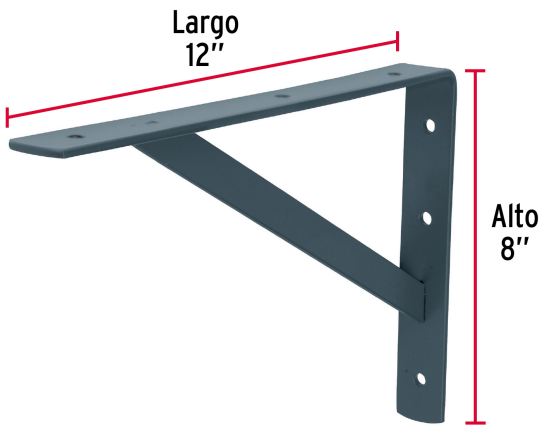

FIERO

CÓDIGO: 44673 CLAVE: MER-12G

Ménsula reforzada de acero, gris, 8 x 12", FIERO

- Fabricada en acero
- Fácil instalación
- Reforzada con soporte transversal para mayor capacidad de carga
- Útil para emplearse como soporte de repisas o cubiertas

**Certificaciones y garantías**

- Garantizado contra defectos de fabricación o mano de obra. La garantía se puede hacer válida con cualquier distribuidor de TRUPER

Especificaciones

Medida	8" x 12"
Carga de trabajo calculada por par	500 kg
Espesor	4 mm
Puntos de sujeción	6
Empaque individual	Etiqueta
Inner	10
Pallet	1440

País de origen**Fabricado en China bajo las estrictas especificaciones de GRUPO TRUPER**

Imágenes complementarias

EMPAQUE MASTER

Contiene: 10 piezas

Peso: 5.72 kg (12.6 lb)