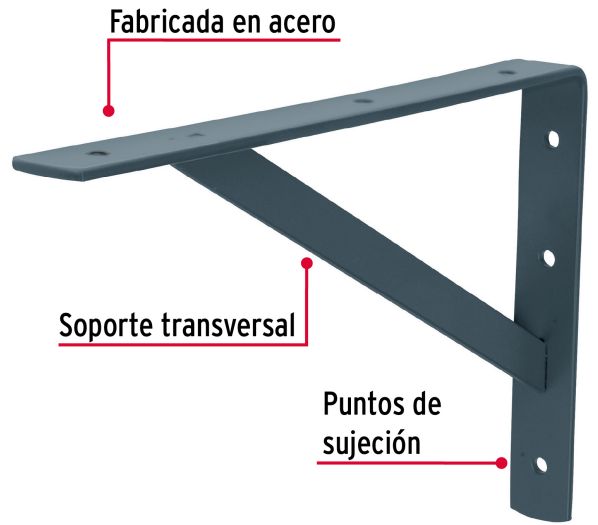

Imágenes complementarias