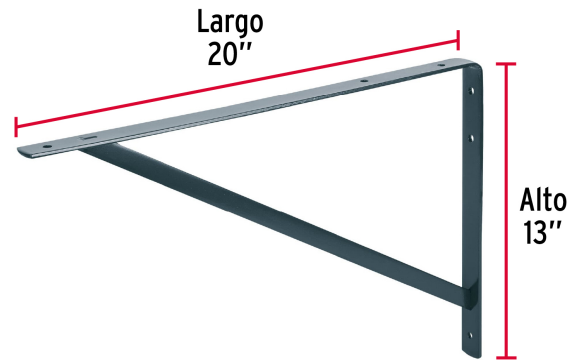

Imágenes complementarias