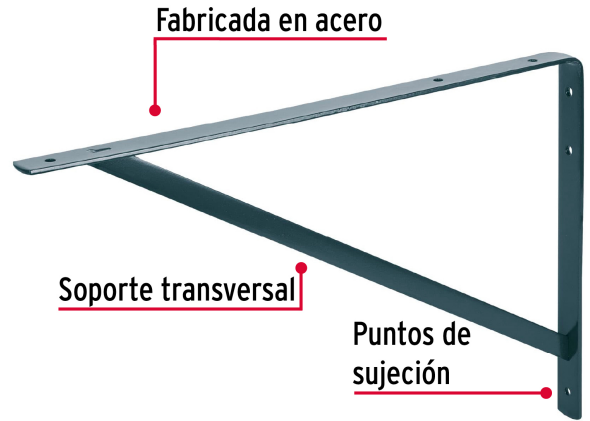

FIERO

CÓDIGO: 44675 CLAVE: MER-20G

Ménsula reforzada de acero, gris, 13 x 20", FIERO

- Fabricada en acero
- Fácil instalación
- Reforzada con soporte transversal para mayor capacidad de carga
- Útil para emplearse como soporte de repisas o cubiertas

**Certificaciones y garantías**

- Garantizado contra defectos de fabricación o mano de obra. La garantía se puede hacer válida con cualquier distribuidor de TRUPER

Especificaciones

Medida	13" x 20"
Carga de trabajo calculada por par	320 kg
Espesor	4 mm
Puntos de sujeción	6
Empaque individual	Etiqueta
Inner	10
Pallet	660

País de origen**Fabricado en China bajo las estrictas especificaciones de GRUPO TRUPER**

Imágenes complementarias

EMPAQUE MASTER

Contiene: 10 piezas

Peso: 10.86 kg (23.9 lb)