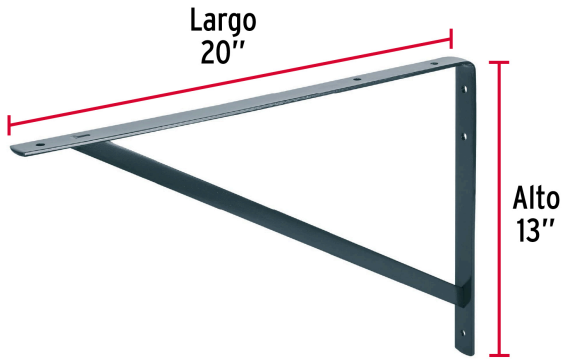

FIERO

CÓDIGO: 44675 CLAVE: MER-20G

Ménsula reforzada de acero, gris, 13 x 20", FIERO

- Fabricada en acero
- Fácil instalación
- Reforzada con soporte transversal para mayor capacidad de carga
- Útil para emplearse como soporte de repisas o cubiertas

**Certificaciones y garantías**

- Garantizado contra defectos de fabricación o mano de obra. La garantía se puede hacer válida con cualquier distribuidor de TRUPER

Especificaciones

Medida	13" x 20"
Carga de trabajo calculada por par	320 kg
Espesor	4 mm
Puntos de sujeción	6
Empaque individual	Etiqueta
Inner	10
Pallet	660

País de origen**Fabricado en China bajo las estrictas especificaciones de GRUPO TRUPER**

Imágenes complementarias

EMPAQUE MASTER

Contiene: 10 piezas

Peso: 10.86 kg (23.9 lb)