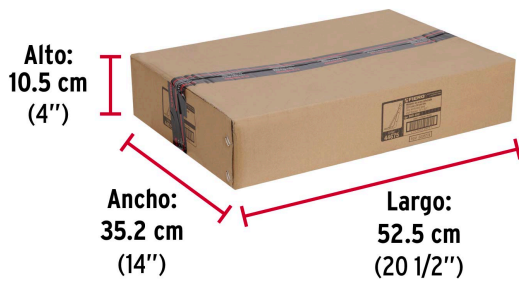

**FIERO**

CÓDIGO: 44675 CLAVE: MER-20G

**Ménsula reforzada de acero, gris, 13 x 20", FIERO**

- Fabricada en acero
- Fácil instalación
- Reforzada con soporte transversal para mayor capacidad de carga
- Útil para emplearse como soporte de repisas o cubiertas

**Certificaciones y garantías**

- Garantizado contra defectos de fabricación o mano de obra. La garantía se puede hacer válida con cualquier distribuidor de TRUPER

**Especificaciones**

Medida	13" x 20"
Carga de trabajo calculada por par	320 kg
Espesor	4 mm
Puntos de sujeción	6
Empaque individual	Etiqueta
Inner	10
Pallet	660

**País de origen****Fabricado en China bajo las estrictas especificaciones de GRUPO TRUPER**

Imágenes complementarias

**EMPAQUE MASTER**

Contiene: 10 piezas

Peso: 10.86 kg (23.9 lb)