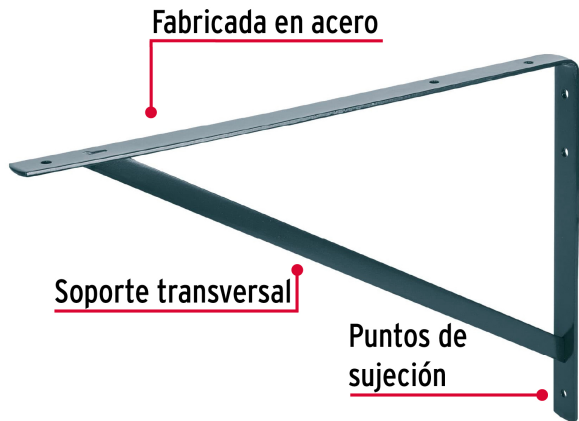

Imágenes complementarias