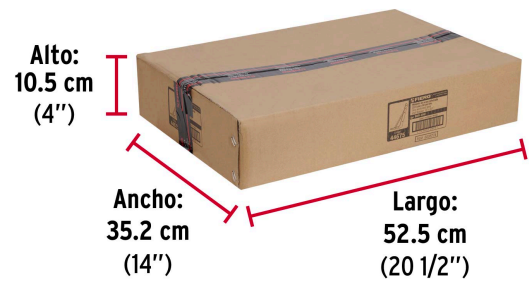

FIERO

CÓDIGO: 44675 CLAVE: MER-20G

Ménsula reforzada de acero, gris, 13 x 20", FIERO

- Fabricada en acero
- Fácil instalación
- Reforzada con soporte transversal para mayor capacidad de carga
- Útil para emplearse como soporte de repisas o cubiertas

**Certificaciones y garantías**

- Garantizado contra defectos de fabricación o mano de obra. La garantía se puede hacer válida con cualquier distribuidor de TRUPER

Especificaciones

Medida	13" x 20"
Carga de trabajo calculada por par	320 kg
Espesor	4 mm
Puntos de sujeción	6
Empaque individual	Etiqueta
Inner	10
Pallet	660

País de origen**Fabricado en China bajo las estrictas especificaciones de GRUPO TRUPER**

Imágenes complementarias

EMPAQUE MASTER

Contiene: 10 piezas

Peso: 10.86 kg (23.9 lb)