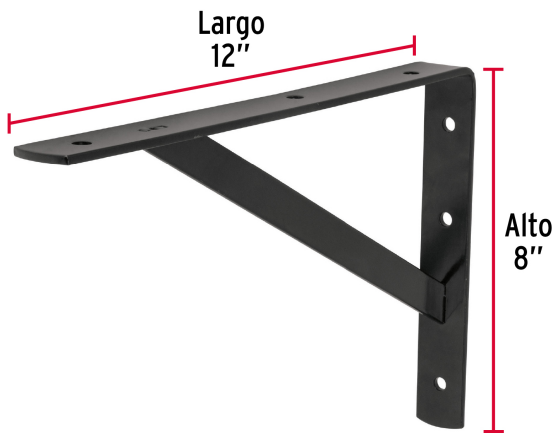

Imágenes complementarias