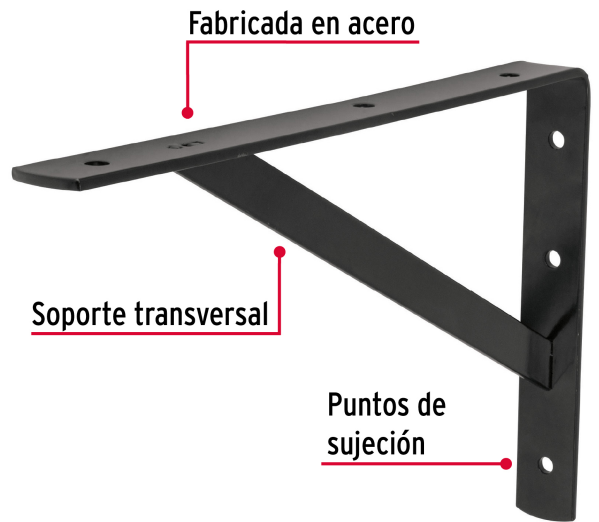

Imágenes complementarias