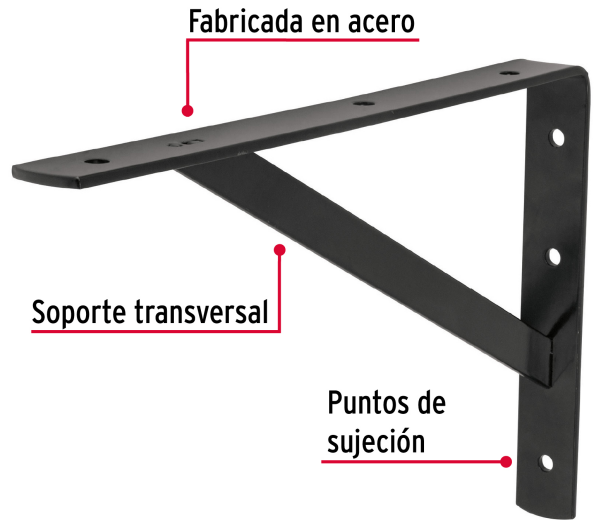

Imágenes complementarias