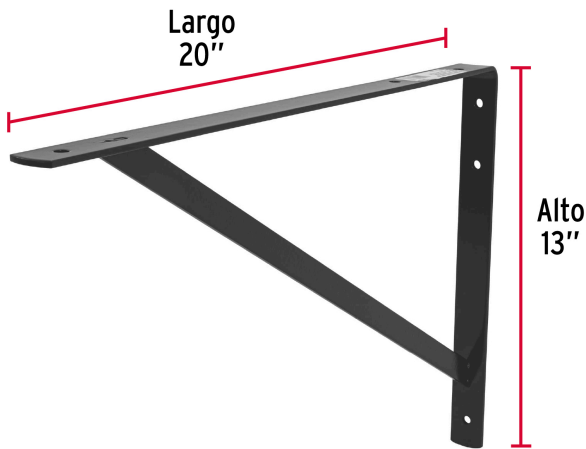

FIERO

CÓDIGO: 44678 CLAVE: MER-20N

Ménsula reforzada de acero, negra, 13 x 20", FIERO

- Fabricada en acero
- Fácil instalación
- Reforzada con soporte transversal para mayor capacidad de carga
- Útil para emplearse como soporte de repisas o cubiertas

**Certificaciones y garantías**

- Garantizado contra defectos de fabricación o mano de obra. La garantía se puede hacer válida con cualquier distribuidor de TRUPER

Especificaciones

Medida	13" x 20"
Carga de trabajo calculada por par	320 kg
Espesor	4 mm
Puntos de sujeción	6
Empaque individual	Etiqueta
Inner	10
Pallet	600

País de origen**Fabricado en China bajo las estrictas especificaciones de GRUPO TRUPER**

Imágenes complementarias

EMPAQUE MASTER

Contiene: 10 piezas

Peso: 10.86 kg (23.9 lb)