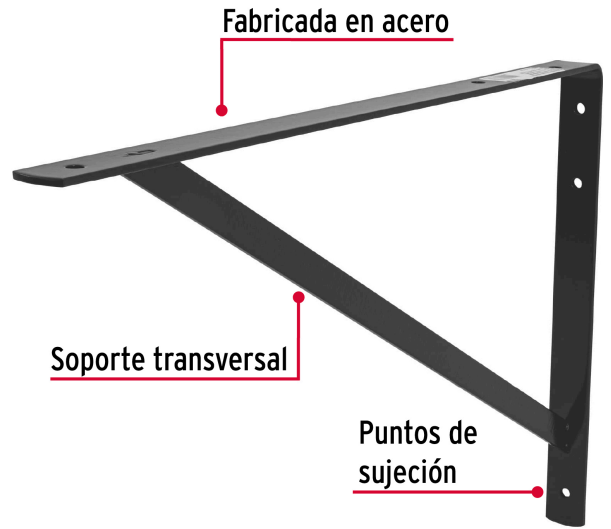

Imágenes complementarias