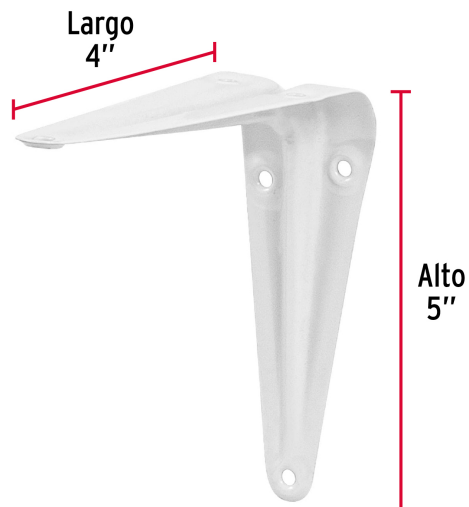

**FIERO**

CÓDIGO: 44000 CLAVE: ME-5B

**Ménsula de acero blanca 4 x 5", FIERO**

- Fabricada en acero
- Fácil instalación
- Útil para emplearse como soporte de repisas o cubiertas

**Certificaciones y garantías**

## Inner

**Medidas:** Alto: 4.4 cm (1 3/4") Ancho: 14.4 cm (5 3/4") Largo: 16.8 cm (6 1/2")  
**Peso:** 0.85 kg (1.87 lb)

## Master

**Medidas:** Alto: 28.7 cm (11 1/4") Ancho: 16 cm (6 1/4") Largo: 18 cm (7")  
**Peso:** 5.26 kg (11.60 lb)

## EMPAQUE INNER

**Alto:**  
4.4 cm  
(1 3/4")

**Ancho:**  
14.4 cm  
(5 3/4")

**Largo:**  
16.8 cm  
(6 1/2")

Contiene: 24 piezas

Peso: 0.85 (1.87 lb)