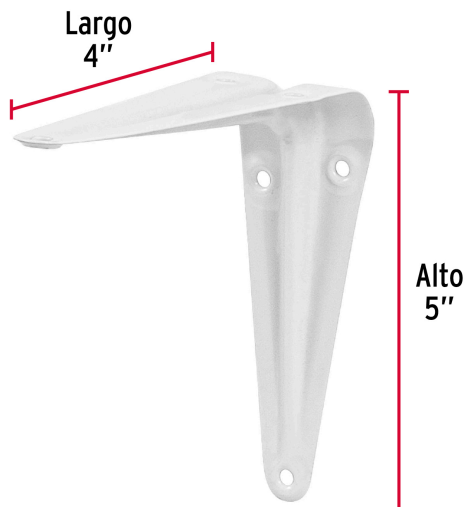

**FIERO**

CÓDIGO: 44000 CLAVE: ME-5B

**Ménsula de acero blanca 4 x 5", FIERO**

- Fabricada en acero
- Fácil instalación
- Útil para emplearse como soporte de repisas o cubiertas

**Certificaciones y garantías**

## Inner

**Medidas:** Alto: 4.4 cm (1 3/4") Ancho: 14.4 cm (5 3/4") Largo: 16.8 cm (6 1/2")  
**Peso:** 0.85 kg (1.87 lb)

## Master

**Medidas:** Alto: 28.7 cm (11 1/4") Ancho: 16 cm (6 1/4") Largo: 18 cm (7")  
**Peso:** 5.26 kg (11.60 lb)

## EMPAQUE INNER

**Alto:**  
4.4 cm  
(1 3/4")

**Ancho:**  
14.4 cm  
(5 3/4")

**Largo:**  
16.8 cm  
(6 1/2")

Contiene: 24 piezas

Peso: 0.85 (1.87 lb)