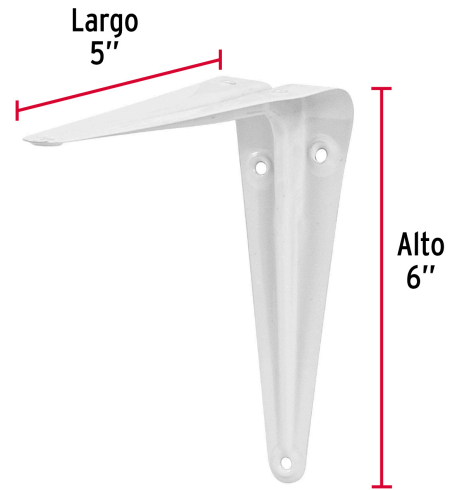

Datos de Empaque (Medidas y pesos aproximados)

Master	Medidas: Alto: 28.8 cm (11 1/4") Ancho: 20.5 cm (8") Largo: 23 cm (9") Peso: 7.06 kg (15.56 lb)
Inner	Medidas: Alto: 4.5 cm (1 3/4") Ancho: 18.5 cm (7 1/4") Largo: 21.5 cm (8 1/2") Peso: 1.16 kg (2.56 lb)
Empaque Individual	Medidas: Alto: 12.4 cm (5") Ancho: 4.1 cm (1 1/2") Largo: 14.9 cm (5 3/4") Peso: 0.04 kg (0.09 lb)

Imágenes complementarias