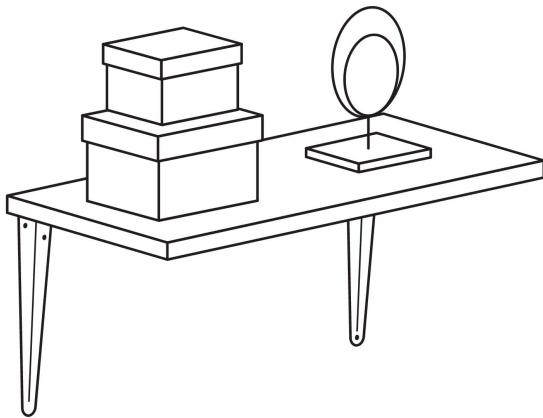

Datos de Empaque (Medidas y pesos aproximados)

Master

Medidas: Alto: 28.8 cm (11 1/4") Ancho: 20.5 cm (8") Largo: 23 cm (9")
Peso: 7.06 kg (15.56 lb)

Inner

Medidas: Alto: 4.5 cm (1 3/4") Ancho: 18.5 cm (7 1/4") Largo: 21.5 cm (8 1/2")
Peso: 1.16 kg (2.56 lb)

Empaque Individual

Medidas: Alto: 12.4 cm (5") Ancho: 4.1 cm (1 1/2") Largo: 14.9 cm (5 3/4")
Peso: 0.04 kg (0.09 lb)

Imágenes complementarias