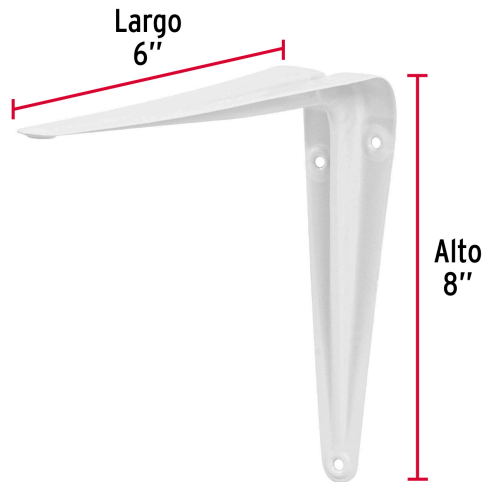

FIERO

CÓDIGO: 44006 CLAVE: ME-8B

Ménsula de acero blanca 6 x 8", FIERO

- Fabricada en acero
- Fácil instalación
- Útil para emplearse como soporte de repisas o cubiertas

**Certificaciones y garantías**

- Garantizado contra defectos de fabricación o mano de obra. La garantía se puede hacer válida con cualquier distribuidor de TRUPER

Especificaciones

Medida	6" x 8"
Carga de trabajo calculada por par	30 kg
Espesor	0.8 mm
Puntos de sujeción	6
Empaque individual	Etiqueta
Inner	24
Master	144
Pallet	8640

País de origen**Fabricado en China bajo las estrictas especificaciones de GRUPO TRUPER**

Datos de Empaque (Medidas y pesos aproximados)

Empaque Individual

Medidas: Alto: 14.7 cm (1 3/4") Ancho: 3.8 cm (1 1/2") Largo: 20 cm (7 3/4") **Peso:** 0.06 kg (0.13 lb)

Inner

Medidas: Alto: 4.8 cm (2") Ancho: 20.6 cm (8") Largo: 27 cm (10 3/4") **Peso:** 1.52 kg (3.35 lb)

Master

Medidas: Alto: 30.8 cm (12 1/4") Ancho: 22.5 cm (8 3/4") Largo: 28.3 cm (11 1/4") **Peso:** 9.46 kg (20.86 lb)

Imágenes complementarias

EMPAQUE INNER

Contiene: 24 piezas

Peso: 1.52 kg (3.35 lb)

Imágenes complementarias