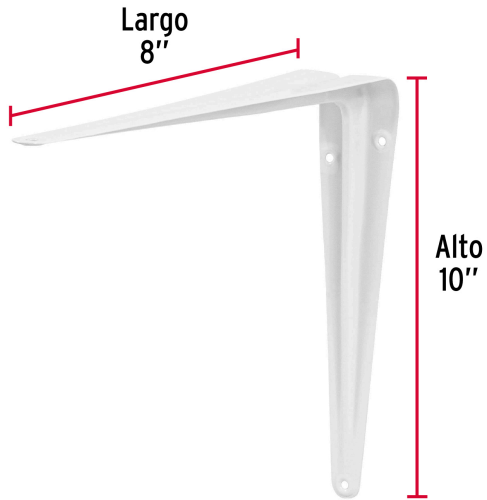

Imágenes complementarias