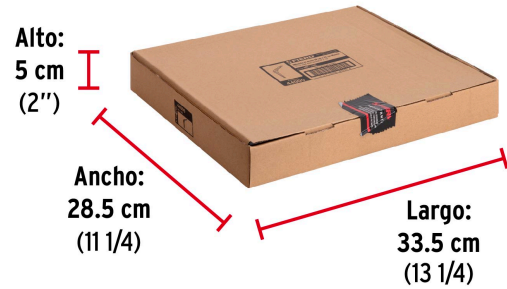

- Garantizado contra defectos de fabricación o mano de obra. La garantía se puede hacer válida con cualquier distribuidor de TRUPER

**Especificaciones**

Medida	8" x 10"
Carga de trabajo calculada por par	40 kg
Espesor	1 mm
Puntos de sujeción	6
Empaque individual	Etiqueta
Inner	24
Master	72
Pallet	5184

### Datos de Empaque (Medidas y pesos aproximados)

<b>Empaque Individual</b>	<b>Medidas:</b> Alto: 19.7 cm (7 3/4") Ancho: 4.3 cm (1 3/4") Largo: 25 cm (9 3/4") <b>Peso:</b> 0.1 kg (0.22 lb)
<b>Inner</b>	<b>Medidas:</b> Alto: 5 cm (2") Ancho: 28.5 cm (11 1/4") Largo: 33.5 cm (13 1/4") <b>Peso:</b> 2.54 kg (5.60 lb)
<b>Master</b>	<b>Medidas:</b> Alto: 17 cm (6 3/4") Ancho: 30.4 cm (12") Largo: 34.8 cm (13 3/4") <b>Peso:</b> 7.94 kg (17.50 lb)

Imágenes complementarias

EMPAQUE INNER

Contiene: 24 piezas

Peso: 2.54 kg (5.60 lb)