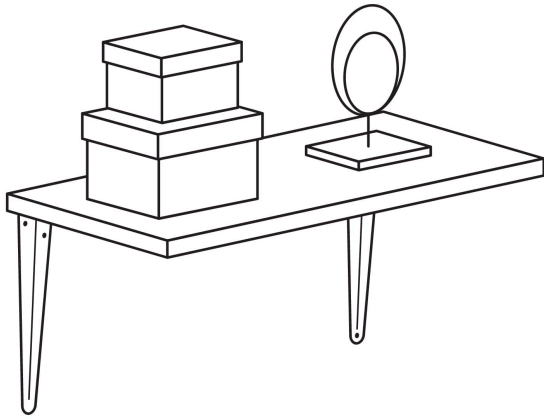

Imágenes complementarias