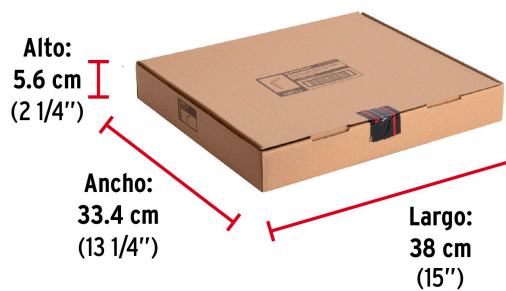

EMPAQUE INNER

Contiene: 24 piezas

Peso: 3.56 kg (7.85 lb)