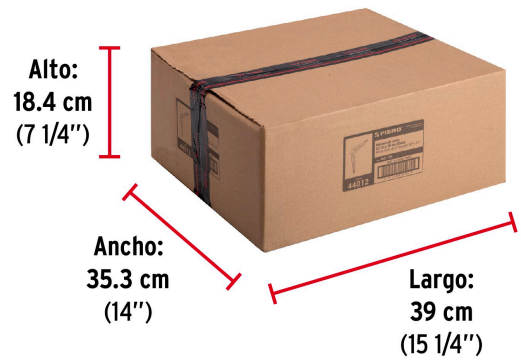

FIERO

CÓDIGO: 44012 CLAVE: ME-12B

Ménsula de acero blanca 10 x 12", FIERO

- Fabricada en acero
- Fácil instalación
- Útil para emplearse como soporte de repisas o cubiertas

**Certificaciones y garantías**

- Garantizado contra defectos de fabricación o mano de obra. La garantía se puede hacer válida con cualquier distribuidor de TRUPER

Especificaciones

Medida	10" x 12"
Carga de trabajo calculada por par	50 kg
Espesor	1 mm
Puntos de sujeción	6
Empaque individual	Etiqueta
Inner	24
Máster	72
Pallet	3888

País de origen**Fabricado en China bajo las estrictas especificaciones de GRUPO TRUPER**

Datos de Empaque (Medidas y pesos aproximados)

Empaque Individual	Medidas: Alto: 25.4 cm (10") Ancho: 4.4 cm (1 3/4") Largo: 30.3 cm (12") Peso: 0.14 kg (0.31 lb)
Inner	Medidas: Alto: 5.6 cm (2 1/4") Ancho: 33.4 cm (13 1/4") Largo: 38 cm (15") Peso: 3.56 kg (7.85 lb)
Master	Medidas: Alto: 18.4 cm (7 1/4") Ancho: 35.3 cm (14") Largo: 39 cm (15 1/4") Peso: 11.16 kg (24.60 lb)

Imágenes complementarias

EMPAQUE INNER

Contiene: 24 piezas

Peso: 3.56 kg (7.85 lb)

EMPAQUE MASTER

Contiene: 3 inner (72 piezas)

Peso: 11.16 kg (24.60 lb)