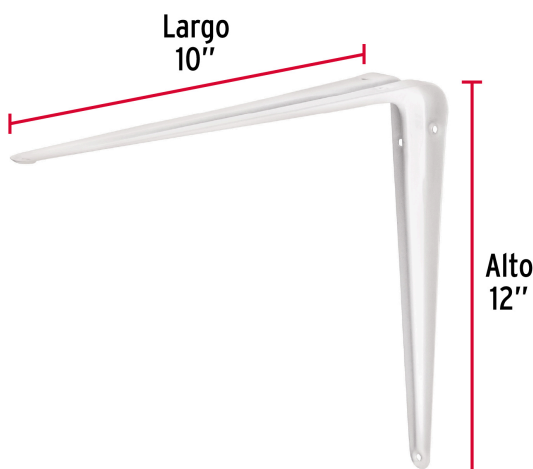

Datos de Empaque (Medidas y pesos aproximados)

Empaque Individual

Medidas: Alto: 25.4 cm (10") Ancho: 4.4 cm (1 3/4") Largo: 30.3 cm (12")
Peso: 0.14 kg (0.31 lb)

Inner

Medidas: Alto: 5.6 cm (2 1/4") Ancho: 33.4 cm (13 1/4") Largo: 38 cm (15")
Peso: 3.56 kg (7.85 lb)

Master

Medidas: Alto: 18.4 cm (7 1/4") Ancho: 35.3 cm (14") Largo: 39 cm (15 1/4")
Peso: 11.16 kg (24.60 lb)

Imágenes complementarias