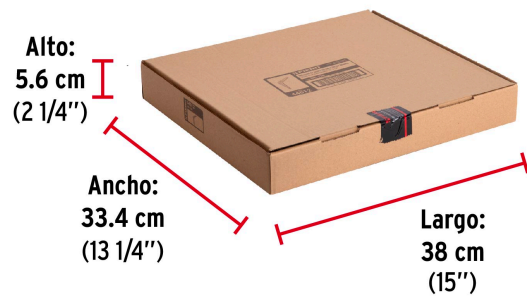

- Garantizado contra defectos de fabricación o mano de obra. La garantía se puede hacer válida con cualquier distribuidor de TRUPER

Especificaciones

Medida	10" x 12"
Carga de trabajo calculada por par	50 kg
Espesor	1 mm
Puntos de sujeción	6
Empaque individual	Etiqueta
Inner	24
Master	72
Pallet	3888

País de origen**Fabricado en China bajo las estrictas especificaciones de GRUPO TRUPER**

Datos de Empaque (Medidas y pesos aproximados)

Empaque Individual

Medidas: Alto: 25.4 cm (10") Ancho: 4.4 cm (1 3/4") Largo: 30.3 cm (12")
Peso: 0.14 kg (0.31 lb)

Inner

Medidas: Alto: 5.6 cm (2 1/4") Ancho: 33.4 cm (13 1/4") Largo: 38 cm (15")
Peso: 3.56 kg (7.85 lb)

Master

Medidas: Alto: 18.4 cm (7 1/4") Ancho: 35.3 cm (14") Largo: 39 cm (15 1/4")
Peso: 11.16 kg (24.60 lb)

Imágenes complementarias

EMPAQUE INNER

Contiene: 24 piezas

Peso: 3.56 kg (7.85 lb)

Imágenes complementarias

EMPAQUE MASTER

Contiene: 3 inner (72 piezas)

Peso: 11.16 kg (24.60 lb)