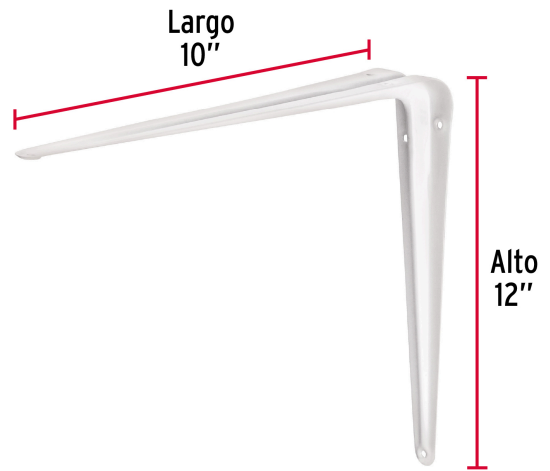

FIERO

CÓDIGO: 44012 CLAVE: ME-12B

Ménsula de acero blanca 10 x 12", FIERO

- Fabricada en acero
- Fácil instalación
- Útil para emplearse como soporte de repisas o cubiertas

**Certificaciones y garantías**

- Garantizado contra defectos de fabricación o mano de obra. La garantía se puede hacer válida con cualquier distribuidor de TRUPER

Especificaciones

Medida	10" x 12"
Carga de trabajo calculada por par	50 kg
Espesor	1 mm
Puntos de sujeción	6
Empaque individual	Etiqueta
Inner	24
Máster	72
Pallet	3888

País de origen**Fabricado en China bajo las estrictas especificaciones de GRUPO TRUPER**

Datos de Empaque (Medidas y pesos aproximados)

Empaque Individual	Medidas: Alto: 25.4 cm (10") Ancho: 4.4 cm (1 3/4") Largo: 30.3 cm (12") Peso: 0.14 kg (0.31 lb)
Inner	Medidas: Alto: 5.6 cm (2 1/4") Ancho: 33.4 cm (13 1/4") Largo: 38 cm (15") Peso: 3.56 kg (7.85 lb)
Master	Medidas: Alto: 18.4 cm (7 1/4") Ancho: 35.3 cm (14") Largo: 39 cm (15 1/4") Peso: 11.16 kg (24.60 lb)

Imágenes complementarias

EMPAQUE INNER

Contiene: 24 piezas

Peso: 3.56 kg (7.85 lb)

EMPAQUE MASTER

Contiene: 3 inner (72 piezas)

Peso: 11.16 kg (24.60 lb)