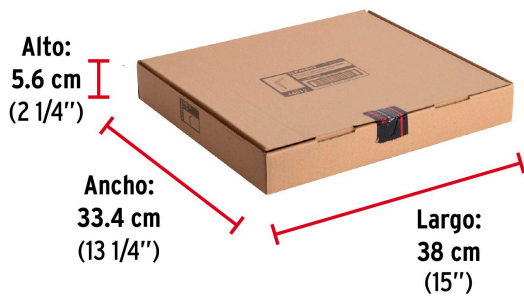

FIERO

CÓDIGO: 44012 CLAVE: ME-12B

Ménsula de acero blanca 10 x 12", FIERO

- Fabricada en acero
- Fácil instalación
- Útil para emplearse como soporte de repisas o cubiertas

**Certificaciones y garantías**

- Garantizado contra defectos de fabricación o mano de obra. La garantía se puede hacer válida con cualquier distribuidor de TRUPER

Especificaciones

Medida	10" x 12"
Carga de trabajo calculada por par	50 kg
Espesor	1 mm
Puntos de sujeción	6
Empaque individual	Etiqueta
Inner	24
Máster	72
Pallet	3888

País de origen**Fabricado en China bajo las estrictas especificaciones de GRUPO TRUPER**

Datos de Empaque (Medidas y pesos aproximados)

Empaque Individual	Medidas: Alto: 25.4 cm (10") Ancho: 4.4 cm (1 3/4") Largo: 30.3 cm (12") Peso: 0.14 kg (0.31 lb)
Inner	Medidas: Alto: 5.6 cm (2 1/4") Ancho: 33.4 cm (13 1/4") Largo: 38 cm (15") Peso: 3.56 kg (7.85 lb)
Master	Medidas: Alto: 18.4 cm (7 1/4") Ancho: 35.3 cm (14") Largo: 39 cm (15 1/4") Peso: 11.16 kg (24.60 lb)

Imágenes complementarias

EMPAQUE INNER

Contiene: 24 piezas

Peso: 3.56 kg (7.85 lb)

EMPAQUE MASTER

Contiene: 3 inner (72 piezas)

Peso: 11.16 kg (24.60 lb)