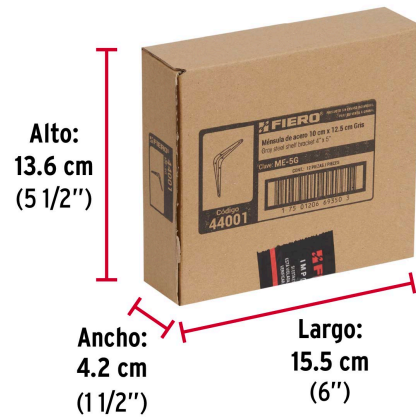

FIERO

CÓDIGO: 44001 CLAVE: ME-5G

Ménsula de acero gris 4 x 5", FIERO

- Fabricada de acero
- Fácil instalación
- Útil para emplearse como soporte de repisas o cubiertas

**Certificaciones y garantías**

- Garantizado contra defectos de fabricación o mano de obra. La garantía se puede hacer válida con cualquier distribuidor de TRUPER

Especificaciones

Medida	4" x 5"
Carga de trabajo calculada por par	30 kg
Espesor	0.8 mm
Puntos de sujeción	6
Empaque individual	Etiqueta
Inner	12
Master	144
Pallet	14976

País de origen**Fabricado en China bajo las estrictas especificaciones de GRUPO TRUPER**

Imágenes complementarias

EMPAQUE INNER

Contiene: 12 piezas

Peso: 0.42 kg (0.9 lb)

Imágenes complementarias

EMPAQUE MASTER

Contiene: 12 inner (144 piezas)

Peso: 5.36 kg (11.8 lb)