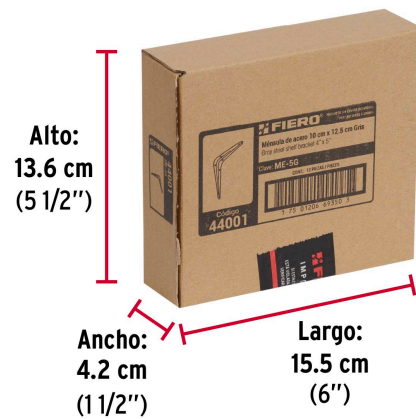

FIERO

CÓDIGO: 44001 CLAVE: ME-5G

Ménsula de acero gris 4 x 5", FIERO

- Fabricada de acero
- Fácil instalación
- Útil para emplearse como soporte de repisas o cubiertas

**Certificaciones y garantías**

- Garantizado contra defectos de fabricación o mano de obra. La garantía se puede hacer válida con cualquier distribuidor de TRUPER

Especificaciones

Medida	4" x 5"
Carga de trabajo calculada por par	30 kg
Espesor	0.8 mm
Puntos de sujeción	6
Empaque individual	Etiqueta
Inner	12
Máster	144
Pallet	14976

País de origen**Fabricado en China bajo las estrictas especificaciones de GRUPO TRUPER**

Imágenes complementarias

EMPAQUE INNER

Contiene: 12 piezas

Peso: 0.42 kg (0.9 lb)

Imágenes complementarias

EMPAQUE MASTER

Contiene: 12 inner (144 piezas)

Peso: 5.36 kg (11.8 lb)