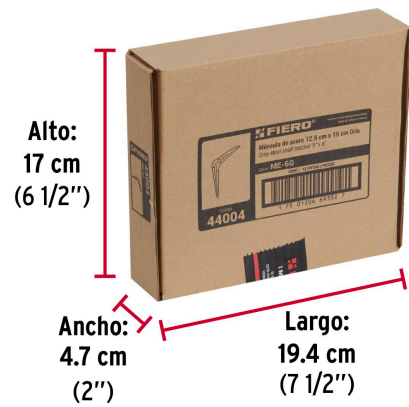

**FIERO**

CÓDIGO: 44004 CLAVE: ME-6G

**Ménsula de acero gris 5 x 6", FIERO**

- Fabricada de acero
- Fácil instalación
- Útil para emplearse como soporte de repisas o cubiertas

**Certificaciones y garantías**

- Garantizado contra defectos de fabricación o mano de obra. La garantía se puede hacer válida con cualquier distribuidor de TRUPER

**Especificaciones**

Medida	5" x 6"
Carga de trabajo calculada por par	30 kg
Espesor	0.8 mm
Puntos de sujeción	6
Empaque individual	Etiqueta
Inner	12
Máster	144
Pallet	6912

**País de origen****Fabricado en China bajo las estrictas especificaciones de GRUPO TRUPER**

Imágenes complementarias

EMPAQUE INNER

Contiene: 12 piezas

Peso: 0.58 kg (1.3 lb)

## EMPAQUE MASTER

Contiene: 12 inner (144 piezas)

Peso: 7.36 kg (16.2 lb)