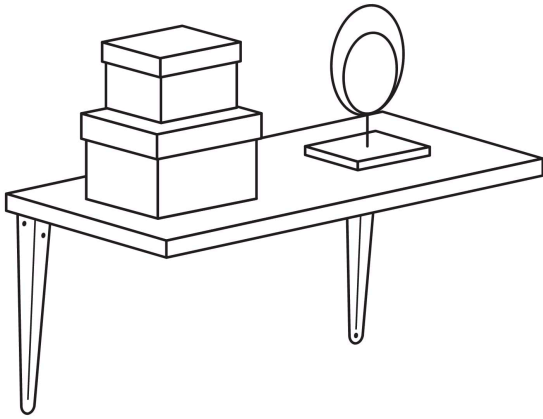

Imágenes complementarias