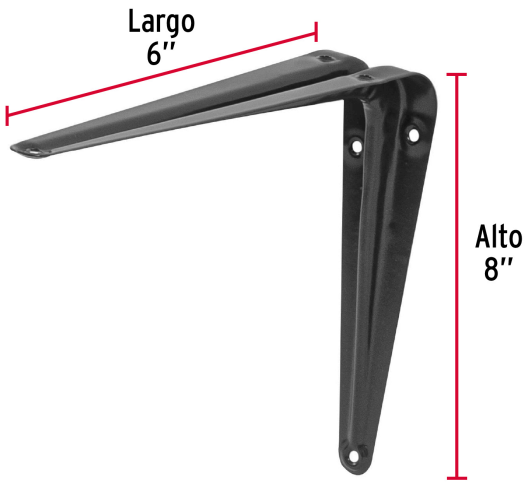

**FIERO**

CÓDIGO: 44007 CLAVE: ME-8G

**Ménsula de acero gris 6 x 8", FIERO**

- Fabricada de acero
- Fácil instalación
- Útil para emplearse como soporte de repisas o cubiertas

**Certificaciones y garantías**

- Garantizado contra defectos de fabricación o mano de obra. La garantía se puede hacer válida con cualquier distribuidor de TRUPER

**Especificaciones**

Medida	6" x 8"
Carga de trabajo calculada por par	30 kg
Espesor	0.8 mm
Puntos de sujeción	6
Empaque individual	Etiqueta
Inner	12
Master	144
Pallet	6912

**País de origen****Fabricado en China bajo las estrictas especificaciones de GRUPO TRUPER**

Imágenes complementarias

EMPAQUE INNER

Contiene: 12 piezas

Peso: 0.78 kg (1.7 lb)

## EMPAQUE MASTER

Contiene: 12 inner (144 piezas)

Peso: 9.94 kg (21.9 lb)