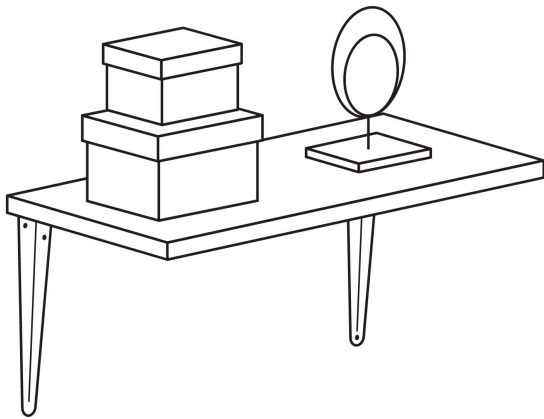

Imágenes complementarias