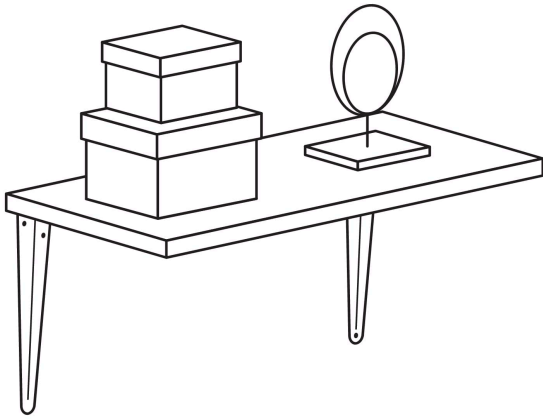

**FIERO**

CÓDIGO: 44010 CLAVE: ME-10G

**Ménsula de acero gris 8 x 10", FIERO**

- Fabricada de acero
- Fácil instalación
- Útil para emplearse como soporte de repisas o cubiertas

**Certificaciones y garantías**

- Garantizado contra defectos de fabricación o mano de obra. La garantía se puede hacer válida con cualquier distribuidor de TRUPER

**Especificaciones**

Medida	8" x 10"
Carga de trabajo calculada por par	40 kg
Espesor	1 mm
Puntos de sujeción	6
Empaque individual	Etiqueta
Inner	12
Master	72
Pallet	3456

**País de origen****Fabricado en China bajo las estrictas especificaciones de GRUPO TRUPER**

Imágenes complementarias

EMPAQUE INNER

Contiene: 12 piezas

Peso: 1.3 kg (2.9 lb)