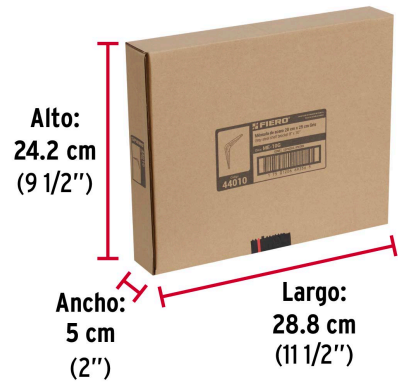

**FIERO**

CÓDIGO: 44010 CLAVE: ME-10G

**Ménsula de acero gris 8 x 10", FIERO**

- Fabricada de acero
- Fácil instalación
- Útil para emplearse como soporte de repisas o cubiertas

**Certificaciones y garantías**

- Garantizado contra defectos de fabricación o mano de obra. La garantía se puede hacer válida con cualquier distribuidor de TRUPER

**Especificaciones**

Medida	8" x 10"
Carga de trabajo calculada por par	40 kg
Espesor	1 mm
Puntos de sujeción	6
Empaque individual	Etiqueta
Inner	12
Master	72
Pallet	3456

**País de origen****Fabricado en China bajo las estrictas especificaciones de GRUPO TRUPER**

Imágenes complementarias

EMPAQUE INNER

Contiene: 12 piezas

Peso: 1.3 kg (2.9 lb)

## Imágenes complementarias

**EMPAQUE MASTER****Contiene: 6 inner (72 piezas)****Peso: 8.22 kg (18 lb)**