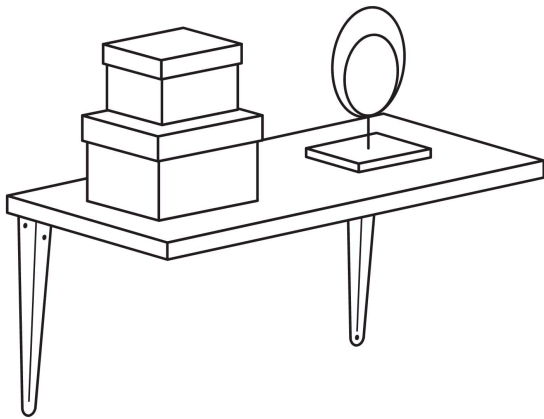

FIERO

CÓDIGO: 44013 CLAVE: ME-12G

Ménsula de acero gris 10 x 12", FIERO

- Fabricada de acero
- Fácil instalación
- Útil para emplearse como soporte de repisas o cubiertas

**Certificaciones y garantías**

- Garantizado contra defectos de fabricación o mano de obra. La garantía se puede hacer válida con cualquier distribuidor de TRUPER

Especificaciones

| | |
|------------------------------------|-----------|
| Medida | 10" x 12" |
| Carga de trabajo calculada por par | 50 kg |
| Espesor | 1 mm |
| Puntos de sujeción | 6 |
| Empaque individual | Etiqueta |
| Inner | 12 |
| Master | 72 |
| Pallet | 1944 |

País de origen**Fabricado en China bajo las estrictas especificaciones de GRUPO TRUPER**

Imágenes complementarias

EMPAQUE INNER

Contiene: 12 piezas

Peso: 1.74 kg (3.8 lb)

Imágenes complementarias**EMPAQUE MASTER****Contiene: 6 inner (72 piezas)****Peso: 11.02 kg (24.3 lb)**