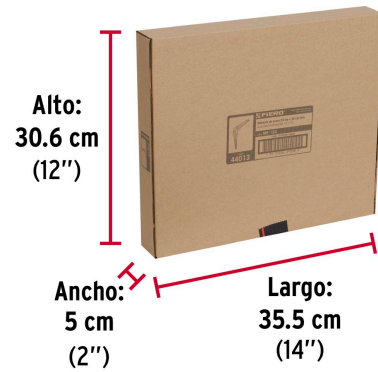

**FIERO**

CÓDIGO: 44013 CLAVE: ME-12G

**Ménsula de acero gris 10 x 12", FIERO**

- Fabricada de acero
- Fácil instalación
- Útil para emplearse como soporte de repisas o cubiertas

**Certificaciones y garantías**

- Garantizado contra defectos de fabricación o mano de obra. La garantía se puede hacer válida con cualquier distribuidor de TRUPER

**Especificaciones**

|                                    |           |
|------------------------------------|-----------|
| Medida                             | 10" x 12" |
| Carga de trabajo calculada por par | 50 kg     |
| Espesor                            | 1 mm      |
| Puntos de sujeción                 | 6         |
| Empaque individual                 | Etiqueta  |
| Inner                              | 12        |
| Máster                             | 72        |
| Pallet                             | 1944      |

**País de origen****Fabricado en China bajo las estrictas especificaciones de GRUPO TRUPER**

Imágenes complementarias

EMPAQUE INNER

Contiene: 12 piezas

Peso: 1.74 kg (3.8 lb)

**Imágenes complementarias****EMPAQUE MASTER**

Contiene: 6 inner (72 piezas)

Peso: 11.02 kg (24.3 lb)