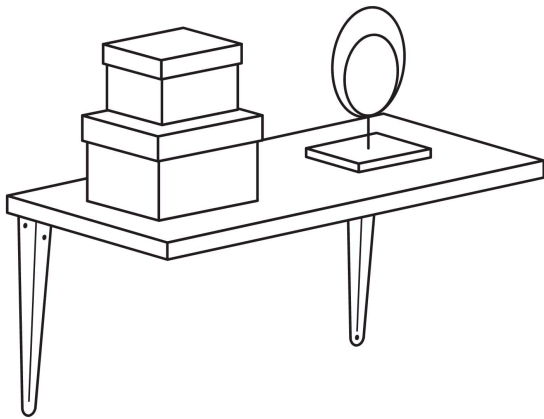

**FIERO**

CÓDIGO: 44013 CLAVE: ME-12G

**Ménsula de acero gris 10 x 12", FIERO**

- Fabricada de acero
- Fácil instalación
- Útil para emplearse como soporte de repisas o cubiertas

**Certificaciones y garantías**

- Garantizado contra defectos de fabricación o mano de obra. La garantía se puede hacer válida con cualquier distribuidor de TRUPER

**Especificaciones**

|                                    |           |
|------------------------------------|-----------|
| Medida                             | 10" x 12" |
| Carga de trabajo calculada por par | 50 kg     |
| Espesor                            | 1 mm      |
| Puntos de sujeción                 | 6         |
| Empaque individual                 | Etiqueta  |
| Inner                              | 12        |
| Máster                             | 72        |
| Pallet                             | 1944      |

**País de origen****Fabricado en China bajo las estrictas especificaciones de GRUPO TRUPER**

Imágenes complementarias

EMPAQUE INNER

Contiene: 12 piezas

Peso: 1.74 kg (3.8 lb)

**Imágenes complementarias****EMPAQUE MASTER**