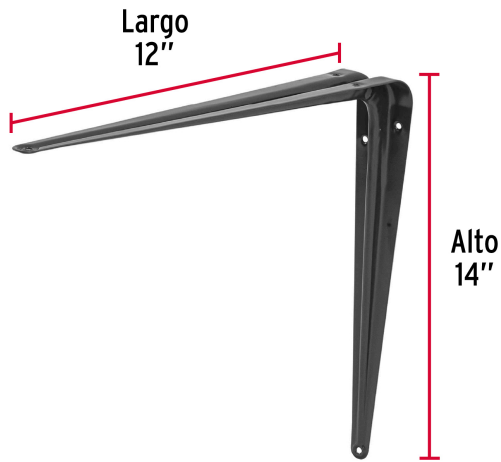

FIERO

CÓDIGO: 44015 CLAVE: ME-14G

Ménsula de acero gris 12 x 14", FIERO

- Fabricada de acero
- Fácil instalación
- Útil para emplearse como soporte de repisas o cubiertas

**Certificaciones y garantías**

- Garantizado contra defectos de fabricación o mano de obra. La garantía se puede hacer válida con cualquier distribuidor de TRUPER

Especificaciones

Medida	12" x 14"
Carga de trabajo calculada por par	50 kg
Espesor	1 mm
Puntos de sujeción	6
Empaque individual	Etiqueta
Inner	12
Máster	60
Pallet	2160

País de origen**Fabricado en China bajo las estrictas especificaciones de GRUPO TRUPER**

Imágenes complementarias

EMPAQUE INNER

Contiene: 12 piezas

Peso: 2.34 kg (5.2 lb)

Imágenes complementarias

EMPAQUE MASTER

Contiene: 5 inner (60 piezas)

Peso: 12.14 kg (26.8 lb)