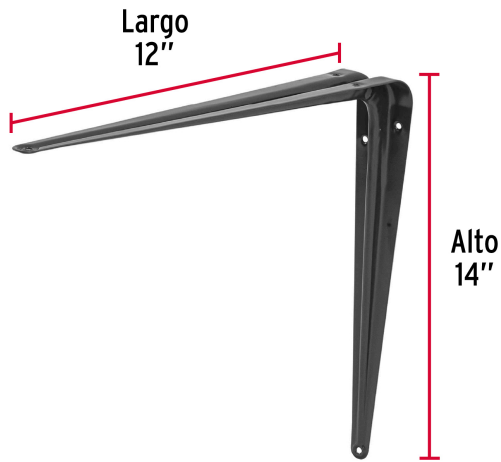

FIERO

CÓDIGO: 44015 CLAVE: ME-14G

Ménsula de acero gris 12 x 14", FIERO

- Fabricada de acero
- Fácil instalación
- Útil para emplearse como soporte de repisas o cubiertas

**Certificaciones y garantías**

- Garantizado contra defectos de fabricación o mano de obra. La garantía se puede hacer válida con cualquier distribuidor de TRUPER

Especificaciones

Medida	12" x 14"
Carga de trabajo calculada por par	50 kg
Espesor	1 mm
Puntos de sujeción	6
Empaque individual	Etiqueta
Inner	12
Master	60
Pallet	2160

País de origen**Fabricado en China bajo las estrictas especificaciones de GRUPO TRUPER**

Imágenes complementarias

EMPAQUE INNER

Contiene: 12 piezas

Peso: 2.34 kg (5.2 lb)

Imágenes complementarias

EMPAQUE MASTER

Contiene: 5 inner (60 piezas)

Peso: 12.14 kg (26.8 lb)