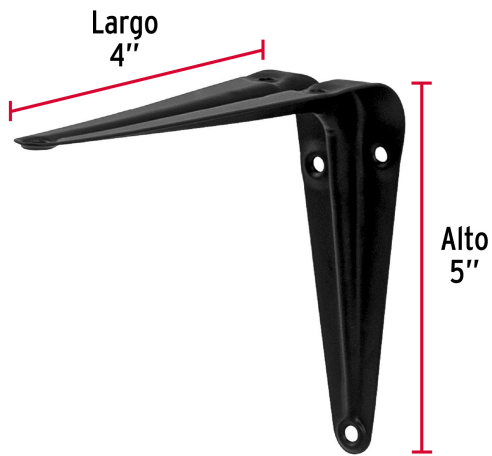

**FIERO**

CÓDIGO: 44450    CLAVE: ME-5N

**Ménsula de acero negra 4 x 5", FIERO**

- Fabricada de acero
- Fácil instalación
- Útil para emplearse como soporte de repisas o cubiertas

**Certificaciones y garantías**

- Garantizado contra defectos de fabricación o mano de obra. La garantía se puede hacer válida con cualquier distribuidor de TRUPER

**Especificaciones**

Medida	4" x 5"
Carga de trabajo calculada por par	30 kg
Espesor	0.8 mm
Puntos de sujeción	6
Empaque individual	Etiqueta
Inner	12
Master	144
Pallet	14976

**País de origen****Fabricado en China bajo las estrictas especificaciones de GRUPO TRUPER**

Imágenes complementarias

**EMPAQUE INNER**

Contiene: 12 piezas

Peso: 0.44 kg (0.97 lb)

## Imágenes complementarias

**EMPAQUE MASTER****Contiene: 12 inner (144 piezas)****Peso: 5.46 kg (12.04 lb)**