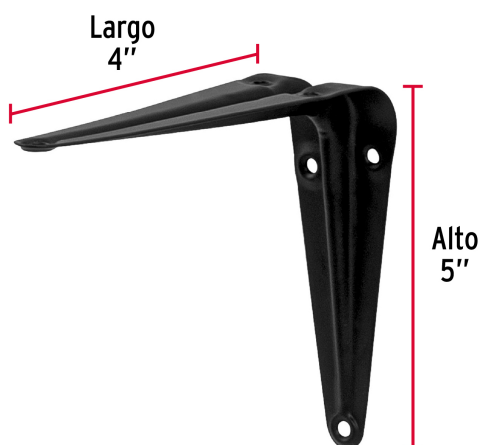

FIERO

CÓDIGO: 44450 CLAVE: ME-5N

Ménsula de acero negra 4 x 5", FIERO

- Fabricada de acero
- Fácil instalación
- Útil para emplearse como soporte de repisas o cubiertas

**Certificaciones y garantías**

- Garantizado contra defectos de fabricación o mano de obra. La garantía se puede hacer válida con cualquier distribuidor de TRUPER

Especificaciones

Medida	4" x 5"
Carga de trabajo calculada por par	30 kg
Espesor	0.8 mm
Puntos de sujeción	6
Empaque individual	Etiqueta
Pallet	14976
Inner	12
Master	144

País de origen

Fabricado en China bajo las estrictas especificaciones de GRUPO TRUPER

Imágenes complementarias

EMPAQUE INNER

Contiene: 12 piezas

Peso: 0.44 kg (0.97 lb)

Imágenes complementarias

EMPAQUE MASTER

Contiene: 12 inner (144 piezas)

Peso: 5.46 kg (12.04 lb)