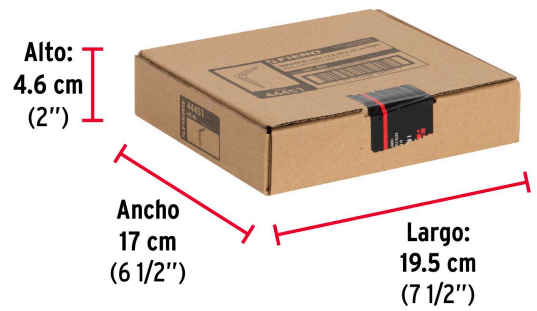

FIERO

CÓDIGO: 44451 CLAVE: ME-6N

Ménsula de acero negra 5" x 6", FIERO

- Fabricada de acero
- Fácil instalación
- Útil para emplearse como soporte de repisas o cubiertas

**Certificaciones y garantías**

- Garantizado contra defectos de fabricación o mano de obra. La garantía se puede hacer válida con cualquier distribuidor de TRUPER

Especificaciones

Medida	5" x 6"
Carga de trabajo calculada por par	30 kg
Espesor	0.8 mm
Puntos de sujeción	6
Empaque individual	Etiqueta
Inner	12
Master	144
Pallet	9216

País de origen**Fabricado en China bajo las estrictas especificaciones de GRUPO TRUPER**

Imágenes complementarias

EMPAQUE INNER

Contiene: 12 piezas

Peso: 0.56 kg (1.23 lb)

Imágenes complementarias

EMPAQUE MASTER**Contiene:** 12 inner (144 piezas)**Peso:** 7.28 kg (16.05 lb)