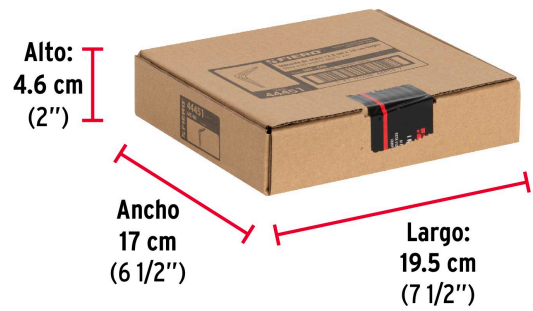

FIERO

CÓDIGO: 44451 CLAVE: ME-6N

Ménsula de acero negra 5" x 6", FIERO

- Fabricada de acero
- Fácil instalación
- Útil para emplearse como soporte de repisas o cubiertas

**Certificaciones y garantías**

- Garantizado contra defectos de fabricación o mano de obra. La garantía se puede hacer válida con cualquier distribuidor de TRUPER

Especificaciones

Medida	5" x 6"
Carga de trabajo calculada por par	30 kg
Espesor	0.8 mm
Puntos de sujeción	6
Empaque individual	Etiqueta
Inner	12
Máster	144
Pallet	9216

País de origen**Fabricado en China bajo las estrictas especificaciones de GRUPO TRUPER**

Imágenes complementarias

EMPAQUE INNER

Contiene: 12 piezas

Peso: 0.56 kg (1.23 lb)

Imágenes complementarias**EMPAQUE MASTER****Contiene: 12 inner (144 piezas)****Peso: 7.28 kg (16.05 lb)**