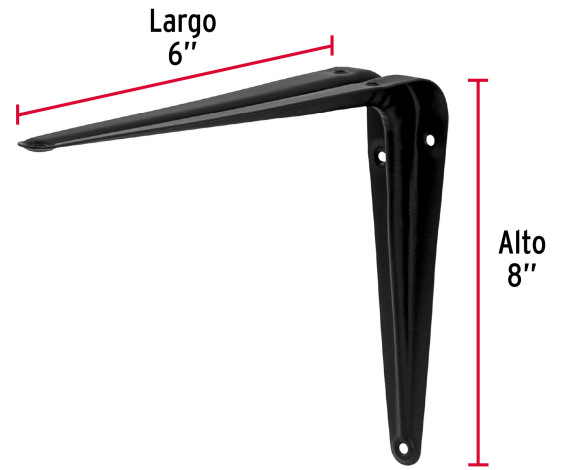

FIERO

CÓDIGO: 44452 CLAVE: ME-8N

Ménsula de acero negra 6 x 8", FIERO

- Fabricada de acero
- Fácil instalación
- Útil para emplearse como soporte de repisas o cubiertas

**Certificaciones y garantías**

- Garantizado contra defectos de fabricación o mano de obra. La garantía se puede hacer válida con cualquier distribuidor de TRUPER

Especificaciones

Medida	6" x 8"
Carga de trabajo calculada por par	30 kg
Espesor	0.8 mm
Puntos de sujeción	6
Empaque individual	Etiqueta
Inner	12
Master	144
Pallet	7488

País de origen**Fabricado en China bajo las estrictas especificaciones de GRUPO TRUPER**

Imágenes complementarias

EMPAQUE INNER

Contiene: 12 piezas

Peso: 0.8 kg (1.76 lb)

Imágenes complementarias**EMPAQUE MASTER****Contiene: 12 inner (144 piezas)****Peso: 10 kg (22.05 lb)**