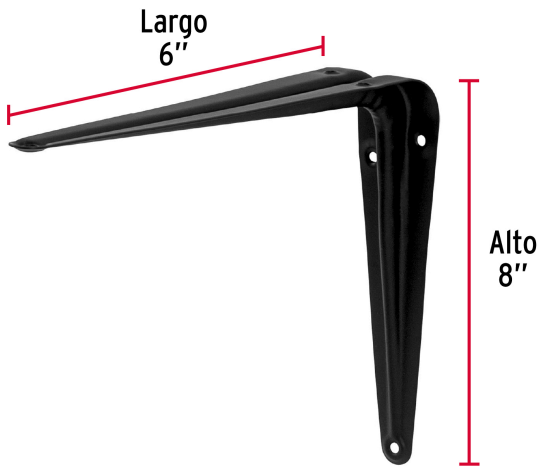

FIERO

CÓDIGO: 44452 CLAVE: ME-8N

Ménsula de acero negra 6 x 8", FIERO

- Fabricada de acero
- Fácil instalación
- Útil para emplearse como soporte de repisas o cubiertas

**Certificaciones y garantías**

- Garantizado contra defectos de fabricación o mano de obra. La garantía se puede hacer válida con cualquier distribuidor de TRUPER

Especificaciones

Medida	6" x 8"
Carga de trabajo calculada por par	30 kg
Espesor	0.8 mm
Puntos de sujeción	6
Empaque individual	Etiqueta
Inner	12
Máster	144
Pallet	7488

País de origen**Fabricado en China bajo las estrictas especificaciones de GRUPO TRUPER**

Imágenes complementarias

EMPAQUE INNER

Contiene: 12 piezas

Peso: 0.8 kg (1.76 lb)

Imágenes complementarias

EMPAQUE MASTER

Contiene: 12 inner (144 piezas)

Peso: 10 kg (22.05 lb)