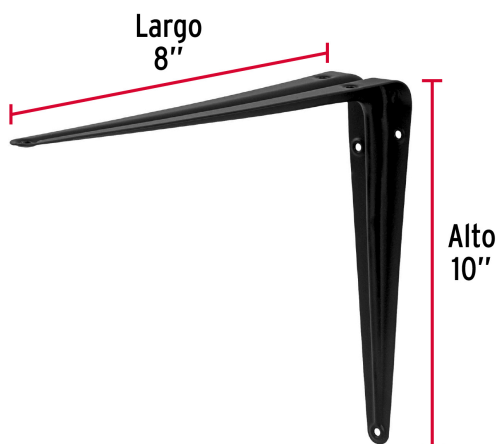

FIERO

CÓDIGO: 44453 CLAVE: ME-10N

Ménsula de acero negra 8" x 10", FIERO

- Fabricada de acero
- Fácil instalación
- Útil para emplearse como soporte de repisas o cubiertas

**Certificaciones y garantías**

- Garantizado contra defectos de fabricación o mano de obra. La garantía se puede hacer válida con cualquier distribuidor de TRUPER

Especificaciones**Medida** 8" x 10"**Carga de trabajo calculada por par** 40 kg**Espesor** 1 mm**Puntos de sujeción** 6**Empaque individual** Etiqueta**Inner** 12**Master** 72**Pallet** 3456**País de origen****Fabricado en China bajo las estrictas especificaciones de GRUPO TRUPER**

Datos de Empaque (Medidas y pesos aproximados)

Empaque Individual

Medidas: Alto: 24.8 cm (9 3/4") Ancho: 4.2 cm (1 3/4") Largo: 19.5 cm (7 3/4") **Peso:** 0.1 kg (0.22 lb)

Inner

Medidas: Alto: 4.8 cm (2") Ancho: 24.2 cm (9 1/2") Largo: 29 cm (11 1/2")
Peso: 1.28 kg (2.82 lb)

Master

Medidas: Alto: 31.2 cm (12 1/4") Ancho: 25.7 cm (10 1/4") Largo: 30.4 cm (12") **Peso:** 8.06 kg (17.77 lb)

Imágenes complementarias

EMPAQUE INNER

Contiene: 12 piezas

Peso: 1.28 kg (2.82 lb)

Imágenes complementarias